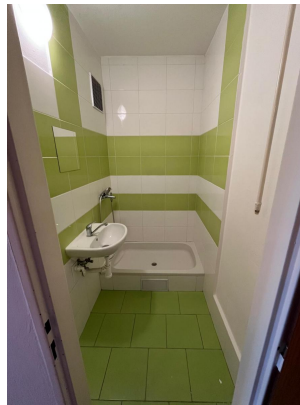

Převod DB 2+1 v Novém Městě na Moravě

Masarykova, 59231, Nové Město na Moravě

3 290 000 Kč
za nemovitost

Vyřizuje

Jitka Horká

Tel.: +420 774774155

GSM: +420 774774155

E-mail: horka@realhof.cz

Dispozice bytu:	2+1	Podlaží v domě:	6
Počet podlaží v domě:	8	Celková podlahová plocha:	46 m²
Druh objektu:	smíšená	Stav objektu:	velmi dobrý
Vlastnictví:	družstevní	Umístění objektu:	centrum obce
Topení:	Ústřední - dálkové	Energetická náročnost:	E - Nehospodárná

POPIS NEMOVITOSTI: Převod družstevního bytu 2+1 v 6.nadzemním podlaží domu na ulici Masarykova v Novém Městě na Moravě.

Celková výměra činí 46,94m².

Dispozice: vstupní předsíň, 2 samostatné pokoje, kuchyňka, koupelna, WC zvlášť.

V domě je provedena rekonstrukce stupaček, plastová okna, zavedená kabelová televize včetně možnosti připojení internetu.

2 výtahy z toho jeden lze využít jako bezbariérový.

Jednotka je nabízena jako družstevní, v případě zájmu lze doplatit anuitu a převést jednotku do osobního vlastnictví.

Měsíční zálohy na energie a služby činí 5812,- Kč včetně měsíční splátky úvěru.

Volné od července.