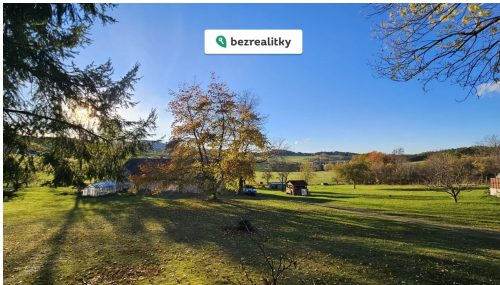

Prodej pozemku 1.000 m²

38422, Lipovice

2 000 000 Kč
za nemovitost

Vyřizuje

Bezrealitky s.r.o

GSM: +420 226 254 111

E-mail:

inzerce@bezrealitky.cz

Celková plocha:

1 000 m²

Druh pozemku:

pro bydlení

POPIS NEMOVITOSTI: Dobrý den, jako přímí majitelé prodáváme stavební pozemek/pozemky v Prachatickém okrese, u Vlachova Březí (geometrický plán po dohodě buďto 2x 1000m²/2000m²). Pozemky se nachází na konci cesty, na kopci, u lesa. Pokud vás láká slyšet jen šum lesa, bučení krav a zpěv ptáků, rádi chodíte na procházky, jezdíte na kole, máte rádi Šumavu, jsou pro vás ideální volbou, výhoda je, že na procházce/kole nemusíte potkat celé kilometry absolutně nikoho, max srny, nebo třeba lišku. Do okresního města Prachatice se dostanete za 13 minut, do ČB za 49, do Prahy za 90. Elektrina, obecní voda a příjezdová cesta na hraně pozemků, kanalizační svod jde přímo přes kraj pozemků (v tuto chvíli je nutné mít vlastní ČOV). Pozemky jsou "na konci světa", avšak, občanská vybavenost je za kopcem, ve Vlachově Březí (lékař, lékárna, potraviny, zubař, škola, školka, cukrárna, kavárna, knihovna). V Prachaticích je pak i nemocnice, plavecký bazén, kino, supermarkety, střední školy atd. Neváhejte nás kontaktovat, rádi vás na pozemku přivítáme. Tato nemovitost je určena výhradně přímým zájemcům o koupi. Na inzerát můžete také reagovat přímo na webu Bezrealitky.