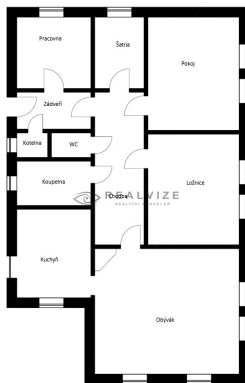

Pronájem rodinné domu se zahradou v obci Lipí u Českých Budějovic

37384, Lipí

27 000 Kč

za měsíc

+ 5500,-Kč zálohy na veškeré energie, včetně právního servisu

Vyřizuje

Mgr. Markéta Machová

Tel.: 725 293 597

GSM: +420 725 293 597

E-mail:

marketa.machova@realvize.cz

Poloha objektu:	samostatný	Druh objektu:	cihlová
Stav objektu:	velmi dobrý	Počet podlaží v objektu:	1
Typ domu:	přízemní	Zastavěná plocha:	140 m²
Užitná plocha:	140 m²	Plocha parcely:	2370 m²
Ostatní:	Bezbarierový přístup	Umístění objektu:	klidná část obce
Energetická náročnost:	G - Mimořádně neehospodárná		

POPIS NEMOVITOSTI: Nabízíme k pronájmu rodinný dům (140m²) v obci Lipí u Českých Budějovic (vzdálené 10 km od krajského města). V obci najdete mateřskou školku, obchod a bezproblémové spojení do města. K dispozici je velká obytná místnost s krbem, kuchyň včetně kuchyňské linky se spotřebiči (varná deska, trouba, myčka, lednice), 3 samostatné pokoje (ložnice, větší dětský pokoj a menší pokoj - eventuálně pracovna), šatna, koupelna, samostatné WC a prostorná chodba. V galerii pro lepší představu naleznete půdorys domu. V koupelně je sprchový kout, vana, umyvadlo a pračka. Dům je částečně vybavený. V kuchyni je jídelní stůl a 4 židle. V obývací místnosti kožená sedací souprava. V ložnicích jsou prostorné vestavěné skříně. K domu náleží zahrada s pergolou a prostor k parkování až čtyř aut. Cena nájmu je stanovena na 27.000,-Kč / měsíc. Zálohy na plyn (vytápění a ohřev vody), elektřinu a vodu jsou stanoveny na 5.500,-Kč/ měsíc. Majitel požaduje kauci ve výši 30.000,-Kč. Volný od 1.8.2026, případně po domluvě dříve. Provize ve výši jednoho nájmu + DPH. Pro více informací kontaktujte makléře.