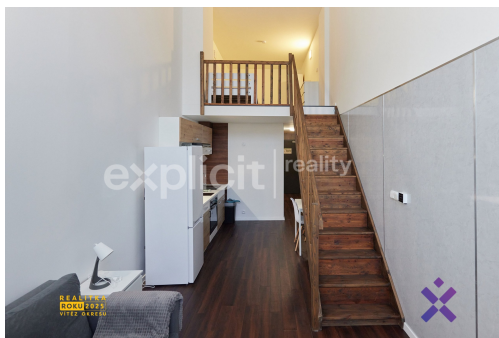

Pronájem ateliéru 1+kk, 40 m² - Zlín (Loft)

Devadesátá, 76001, Zlín

14 900 Kč

za měsíc

Vyřizuje

Ing. Martin Souček

Tel.: 773 022 220

GSM: +420 773 022 220

E-mail:

info@explicitreality.cz

Bezbariérový byt:	ano	Dispozice bytu:	1+kk
Podlaží v domě:	1	Počet podlaží v domě:	1
Celková podlahová plocha:	40 m²	Druh objektu:	cihlová
Stav objektu:	velmi dobrý	Vlastnictví:	osobní
Umístění objektu:	klidná část obce	Doprava:	vlak; silnice; MHD; autobus
Elektřina:	Elektro - 230 V	Voda:	Vodovod
Telekomunikace:	Telefon; Internet	Energetická náročnost:	G - Mimořádně ne hospodárná

POPIS NEMOVITOSTI: ID 02808

Ing. Martin Souček & Explicit Reality Vám nabízí k pronájmu ateliér (loft) o dispozici 1+kk, který je umístěn na ulici Devadesátá ve Zlíně.

- celková plocha 40 m²
- klidná lokalita, perfektní občanská vybavenost
- moderní designový interiér
- prosvětlený a vzdušný prostor
- parkovací stání
- prádelna a sušárna
- výtah
- restaurace