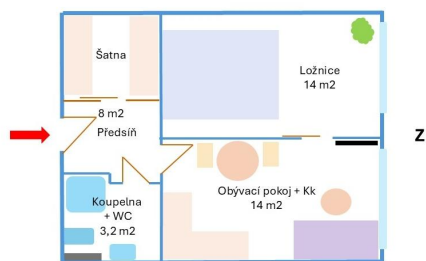

18 000 Kč

za měsíc

provize RK 18.000,- Kč,
měsíční poplatky včetně
elektřiny 3.500,- Kč

Byt 2+kk, 39 m², Bryksova, Praha 9