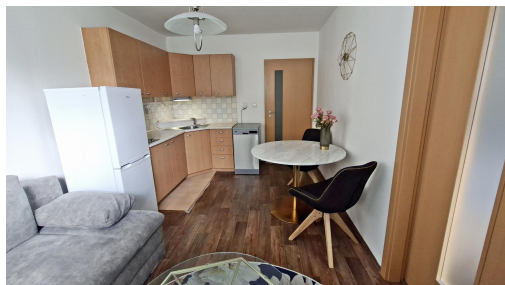

2+kk, 39 m², Bryksova, Praha 9

Bryksova, 19800, Praha 14, Praha