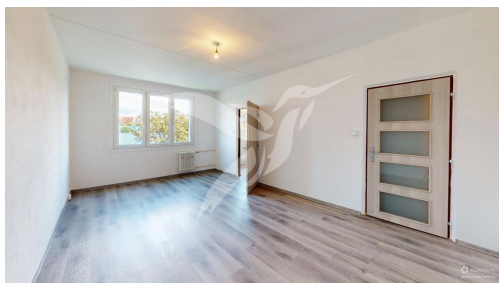

Pronájem bytu 2+1, Plzeň

Elišky Krásnohorské, 32300, Plzeň 1, Plzeň

17 900 Kč

za měsíc

Zálohy na služby 3000 Kč/
1 osoba + 200 Kč každá
další osoba, elektřina a
plyn se převádí na
nájemníka

Vyřizuje

Eva Votlučková

POPIS NEMOVITOSTI: Nabízíme vám k pronájmu byt o dispozici 2+1, 55m² s lodžii v 5. nadzemním podlaží s výtahem, ulice Elišky Krásnohorské v Plzni. Byt je po částečné, zdařilé rekonstrukci. Dispozičně je řešen na dva samostatné pokoje, z toho jeden s lodžii, kuchyň, koupelnu, toaletu a předsíň. K bytu náleží sklepní kóje. Součástí vybavení může zůstat pračka a lednice. Ohřev vody i vytápění je řešeno dálkově. Nemovitost se nachází ve výborné a žádané lokalitě v Plzni na Bolevci. Veškerá občanská vybavenost a spojení MHD je v docházkové vzdálenosti. Při podpisu smlouvy se skládá vratná jistota ve výši 25000 Kč a poplatek za zprostředkování. Byt je k dispozici od 1.7.2026. Doporučuji prohlídku.