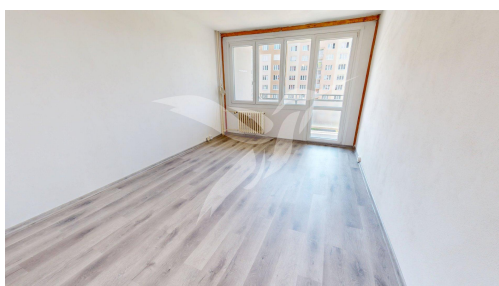

Pronájem bytu 2+1, Plzeň

Elišky Krásnohorské, 32300, Plzeň 1, Plzeň

17 900 Kč

za měsíc

Zálohy na služby 3000 Kč/
1 osoba + 200 Kč každá
další osoba, elektřina a
plyn se převádí na
nájemníka

Vyřizuje

Eva Votlučková

POPIS NEMOVITOSTI: Nabízíme vám k pronájmu byt o dispozici 2+1, 55m² s lodžii v 5. nadzemním podlaží s výtahem, ulice Elišky Krásnohorské v Plzni. Byt je po částečné, zdařilé rekonstrukci. Dispozičně je řešen na dva samostatné pokoje, z toho jeden s lodžii, kuchyň, koupelnu, toaletu a předsíň. K bytu náleží sklepní kóje. Součástí vybavení může zůstat pračka a lednice. Ohřev vody i vytápění je řešeno dálkově. Nemovitost se nachází ve výborné a žádané lokalitě v Plzni na Bolevci. Veškerá občanská vybavenost a spojení MHD je v docházkové vzdálenosti. Při podpisu smlouvy se skládá vratná jistota ve výši 25000 Kč a poplatek za zprostředkování. Byt je k dispozici od 1.7.2026. Doporučuji prohlídku.