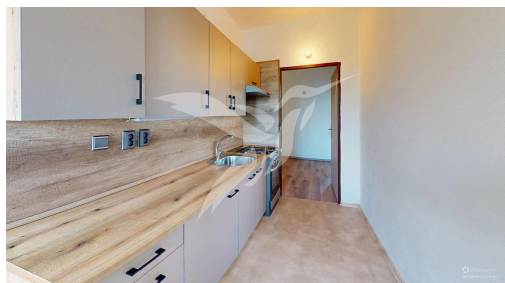

Pronájem bytu 2+1, Plzeň

Elišky Krásnohorské, 32300, Plzeň 1, Plzeň

17 900 Kč

za měsíc

Zálohy na služby 3000 Kč/
1 osoba + 200 Kč každá
další osoba, elektřina a
plyn se převádí na
nájemníka

Vyřizuje

Eva Votlučková

Tel.: +420 775 545 467

GSM: +420 775 545 467

E-mail:

eva.votluckova@vasdomovnik.cz

Dispozice bytu:	2+1	Podlaží v domě:	5
Počet podlaží v domě:	9	Celková podlahová plocha:	56 m²
Druh objektu:	panelová	Stav objektu:	velmi dobrý
Vlastnictví:	osobní	Umístění objektu:	okraj obce
Doprava:	MHD; autobus	Elektřina:	Elektro - 230 V
Voda:	Vodovod	Topení:	Ústřední - dálkové
Odpad:	Kanalizace	Energetická náročnost:	G - Mimořádně nevhodná

POPIS NEMOVITOSTI: Nabízíme vám k pronájmu byt o dispozici 2+1, 55m² s lodžii v 5. nadzemním podlaží s výtahem, ulice Elišky Krásnohorské v Plzni. Byt je po částečné, zdařilé rekonstrukci. Dispozičně je řešen na dva samostatné pokoje, z toho jeden s lodžii, kuchyň, koupelnu, toaletu a předsíň. K bytu náleží sklepní kóje. Součástí vybavení může zůstat pračka a lednice. Ohřev vody i vytápění je řešeno dálkově. Nemovitost se nachází ve výborné a žádané lokalitě v Plzni na Bolevci. Veškerá občanská vybavenost a spojení MHD je v docházkové vzdálenosti. Při podpisu smlouvy se skládá vratná jistota ve výši 25000 Kč a poplatek za zprostředkování. Byt je k dispozici od 1.7.2026. Doporučuji prohlídku.