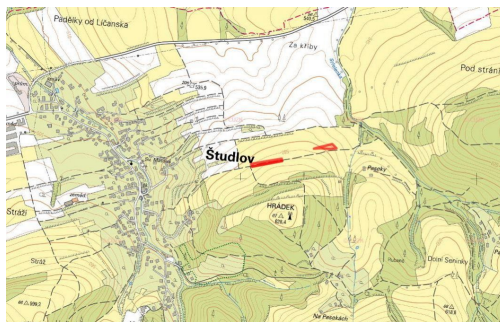

MojePole.cz

Prodej - Pozemky

číslo zakázky: 4845-12

Zemědělská půda, prodej, Študlov, Vsetín

75612, Študlov

67 152 Kč
za nemovitost

Vyřizuje

Veronika Vencová

Tel.: +420 730779920

GSM: +420 730779920

E-mail:

vencova@mojepole.cz

Celková plocha: 2 798 m²

Druh pozemku: zemědělská

POPIS NEMOVITOSTI: Prodávám soubor pozemků v katastrálním území Študlov, okres Zlín.

PŘEDNOSTI NABÍDKY

- -> bonita vyšší než průměr KÚ - nadstandardní kvalita půdy v lokalitě
- -> výlučné vlastnictví - plná kontrola nad pozemky
- -> zajištěn přístup - bezproblémová dostupnost
- -> třída ochrany 5 - možnosti pro jiné než zemědělské využití
- -> KPÚ neproběhly - potenciál budoucího sjednocení majetku

Katastrální území Študlov, výměra 2 798 m²

-> parc. č. 1649, 1654, 1655 (LV 779)

Pozemky jsou vedeny jako orná půda, reálně jsou však využívány jako trvalý travní porost. K pozemkům vede zemědělská cesta, která zajišťuje bezproblémový přístup a usnadňuje jejich obhospodařování.

Pokud máte zájem nebo dotazy, neváhejte mě kontaktovat na uvedeném telefonním čísle nebo e-mailové adrese. Majitel si vyhrazuje právo vybrat kupujícího na základě nabídky.