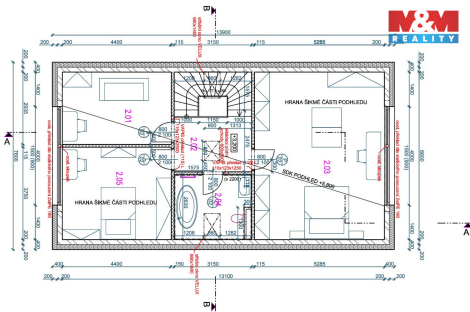

Prodej projektu stavby RD, 166 m², Kyšice

27351, Kyšice

6 727 500 Kč

za nemovitost

V případě více zájemců může RK využít pro výběr kupujícího formu aukce.

Vyřizuje

Hajný Martin

Tel.: 800 100 446

GSM: 296 399 006

E-mail: info@mmreality.cz

Poloha objektu: samostatný

Stav objektu: velmi dobrý

Typ domu: přízemní

Umístění objektu: okraj obce

Druh objektu: skeletová

Počet podlaží v objektu: 2

Užitná plocha: 166 m²

Energetická náročnost: G - Mimořádně nevhodná

POPIS NEMOVITOSTI: Hledáte projekt rodinného v okolí Prahy, Kladna, Berouna s vidinou toho, že ještě další 2 roky budete řešit přípojky a stavební povolení? Nyní již máte vyřešeno, přijďte do Kyšic, kde na Vás čeká slunný, rovinný pozemek o výměře 940 m² se všemi inženýrskými sítěmi: voda, kanalizace, elektřina i s osazenými měřidly i asfaltovou komunikací. V ceně pozemku je i projekt patrového domu s dvěma parkovacími místy, s platným stavebním povolením. Pod částí pozemku, na okraji, vede obecní dešťová kanalizace. V obci Kyšice je základní občanská vybavenost, obchod, školka, ve vedlejší Unhošti je školka, škola, zdravotnické zařízení, pošta a obchody, v Kladně a Berouně sportoviště, zdravotní, kulturní a nemocniční zařízení. Spojení autobusem Kladno - Beroun a pokud zvolíte cestu autem, tak na D6 to trvá 3 minuty, na Kladno 10, do Berouna s nájezdem na D5 19 a do Prahy Dejvice 25 minut jízdy autem. V okolí najdete dostatek cest pro turistiku a cyklistiku a nádherné Křivoklátsko, přijďte se podívat