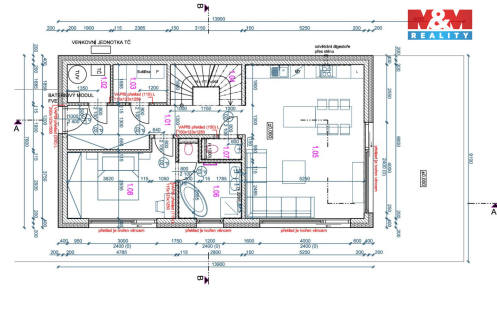

Prodej projektu stavby RD, 166 m², Kyšice

27351, Kyšice

6 727 500 Kč

za nemovitost

V případě více zájemců může RK využít pro výběr kupujícího formu aukce.

Vyřizuje

Hajný Martin

Tel.: 800 100 446

GSM: 296 399 006

E-mail: info@mmreality.cz

Poloha objektu: samostatný

Stav objektu: velmi dobrý

Typ domu: přízemní

Umístění objektu: okraj obce

Druh objektu: skeletová

Počet podlaží v objektu: 2

Užitná plocha: 166 m²

Energetická náročnost: G - Mimořádně nevhodná

POPIS NEMOVITOSTI: Hledáte projekt rodinného v okolí Prahy, Kladna, Berouna s vidinou toho, že ještě další 2 roky budete řešit přípojky a stavební povolení? Nyní již máte vyřešeno, přijďte do Kyšic, kde na Vás čeká slunný, rovinný pozemek o výměře 940 m² se všemi inženýrskými sítěmi: voda, kanalizace, elektřina i s osazenými měřidly i asfaltovou komunikací. V ceně pozemku je i projekt patrového domu s dvěma parkovacími místy, s platným stavebním povolením. Pod částí pozemku, na okraji, vede obecní dešťová kanalizace. V obci Kyšice je základní občanská vybavenost, obchod, školka, ve vedlejší Unhošti je školka, škola, zdravotnické zařízení, pošta a obchody, v Kladně a Berouně sportoviště, zdravotní, kulturní a nemocniční zařízení. Spojení autobusem Kladno - Beroun a pokud zvolíte cestu autem, tak na D6 to trvá 3 minuty, na Kladno 10, do Berouna s nájezdem na D5 19 a do Prahy Dejvice 25 minut jízdy autem. V okolí najdete dostatek cest pro turistiku a cyklistiku a nádherné Křivoklátsko, přijďte se podívat