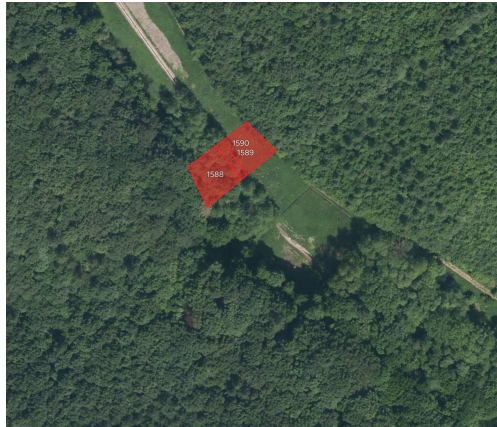

MojePole.cz

Prodej - Pozemky

číslo zakázky: 9031-2

Zemědělská půda, prodej, Lovčice, Hodonín

69639, Lovčice

739 898 Kč
za nemovitost

Vyřizuje

Veronika Vencová

Tel.: +420 730779920

GSM: +420 730779920

E-mail:

vencova@mojepole.cz

Celková plocha: 19 471 m²

Druh pozemku: zemědělská

POPIS NEMOVITOSTI: Nabízím k prodeji soubor pozemků ve výlučném vlastnictví v katastrálním území Lovčice u Kyjova, obec Lovčice, okres Hodonín.

HLAVNÍ VÝHODY NABÍDKY

- -> bonita 11,81 Kč, vysoce kvalitní půda (na škále 1 a 19,79 Kč)
- -> bonita vyšší než průměr katastrálního území - nadstandardní produkční schopnost
- -> výlučné vlastnictví
- -> diversifikovaná investice
- -> pachtovní smlouva s krátkou výpovědní lhůtou 2 roky
- -> vysoké pachtovné - 5400 Kč/ha/rok
- -> zajištěn přístup

Katastrální území Lovčice u Kyjova, celková výměra 19 471 m²