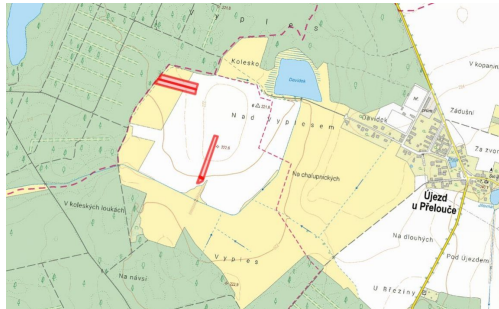

MojePole.cz

Prodej - Pozemky

číslo zakázky: 9034-3

Louka, prodej, Kolesa, Kladruby nad Labem, Pardubice

53501, Kladruby nad Labem