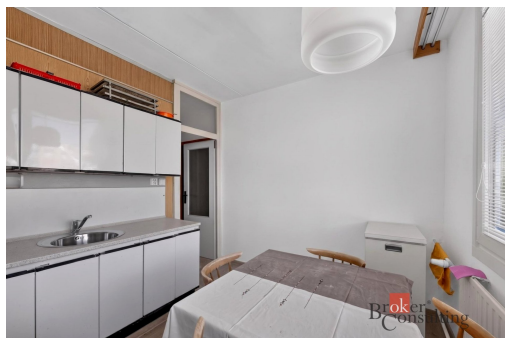

Prodej, byty/4+1, 102 m², Manětínská 1547/77, Bolevec, 32300 Plzeň 1 [ID 86325]

Manětínská, Plzeň 1, Plzeň

6 300 000 Kč
za nemovitost

Vyřizuje
Zákaznická Linka
Tel.: 800100164
GSM: +420 800 100 164
E-mail:
realityspolu@bcas.cz

Dispozice bytu: 4+1

Počet podlaží v domě: 8

Druh objektu: smíšená

Vlastnictví: osobní

Energetická náročnost: G - Mimořádně nehospodárná

Podlaží v domě: 6

Celková podlahová plocha: 102 m²

Stav objektu: dobrý

Umístění objektu: klidná část obce

POPIS NEMOVITOSTI: Nabízíme k prodeji prostorný byt o dispozici 4+1 a podlahové ploše 102 m² v ulici Manětínská 77 v oblíbené části Plzně - Bolevec. Byt se nachází v 5. patře (6. nadzemní podlaží) revitalizovaného panelového domu s výtahem. K bytu náleží sklepní kóje o velikosti cca 5 m² a lodžie o ploše přibližně 4-5 m².

Dispozice bytu tvoří předsíň, prostorný obývací pokoj, ložnice, dva samostatné pokoje, kuchyně, koupelna a samostatné WC. Byt je převážně v původním, ale udržovaném stavu, což nabízí novému majiteli možnost rekonstrukce dle vlastních představ. Koupelna prošla částečnou rekonstrukcí - jsou zde nové obklady a vana byla upravena na praktický sprchový kout.

Velkou výhodou jsou nové klimatizační jednotky v obývacím pokoji a ložnici, zavedený internet a velmi dobrá dispozice vhodná pro rodinu.

Panelový dům prošel kompletní revitalizací - proběhlo zateplení, instalace nového výtahu, rekonstrukce vchodů i balkonů.