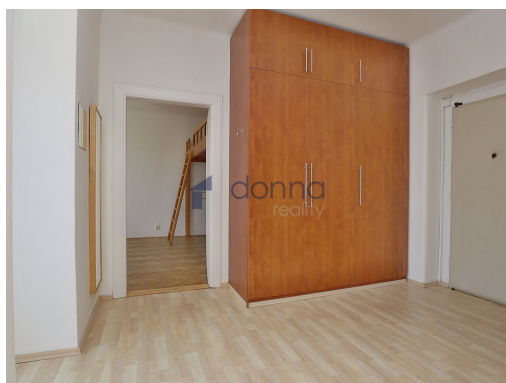

Pronájem bytu 2+kk/B, 58m², ul. Terronská, Praha 6 - Bubeneč, metro A Dejvická

Terronská, Praha 6, Praha

24 000 Kč

za měsíc

+ poplatky 1.500 Kč pro 2 osoby + elektřina a internet na nájemce. Kauce 2x nájem + provize RK.

Vyřizuje

Ing. Renata Oberdieková

Tel.: 773590054

GSM: 773590054

E-mail:

oberdiekova@donnareality.cz

Dispozice bytu:	2+kk	Podlaží v domě:	3
Počet podlaží v domě:	5	Celková podlahová plocha:	58 m²
Druh objektu:	cihlová	Stav objektu:	velmi dobrý
Vlastnictví:	osobní	Balkón:	2 m²
Sklep:	4 m²	Umístění objektu:	centrum obce
Energetická náročnost:	G - Mimořádně nehospodárná		

POPIS NEMOVITOSTI: Nabízíme k pronájmu příjemný, světlý byt 2+kk s balkonem, plocha 58m², ve 2. patře udržovaného činžovního domu bez výtahu, ulice Terronská, Praha 6 - Bubeneč. Byt je vybavený kuchyňskou linkou se sporákem a myčkou, bez nábytku, větší pokoj s vestavěným patrem na spaní, koupelna s vanou, samostatné WC, komora, prostorná předsíň s velkou vestavěnou skříní a vstupem na balkon.

Vlastní sklep a možné využití společných prostor (kočárkárna atd.).

Výborná dopravní dostupnost - v docházkové vzdálenosti metro A Dejvická. Tramvajová zastávka Lotyšská vzdálena kousek od domu.

Volný k nastěhování od 1. září 2026. Prohlídky jsou možné dle dohody již nyní.

Vhodné pro 2 osoby, nekuřáci.

Pronajímatel si vyhrazuje právo výběru nájemce.