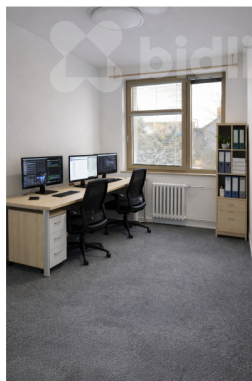

Pronájem kanceláří - OP Office, centrum Prostějova

Floriána Nováka, 79601, Prostějov

3 500 Kč

za měsíc

+ DPH, + služby a energie,
provizi platí pronajímatel

Vyřizuje

Jaroslava Mathon

Tel.: 774 110 007

GSM: 774 110 007

E-mail: info@bidli.cz

Plocha kanceláří:	18 m²	Druh objektu:	cihlová
Stav objektu:	po rekonstrukci	Druh prostor:	Kanceláře
Umístění objektu:	centrum obce	Doprava:	vlak; dálnice; silnice; MHD; autobus
Komunikace:	asfaltová	Elektrina:	Elektro - 230 V
Voda:	Vodovod	Telekomunikace:	Telefon; Internet
Topení:	Ústřední - plynové	Odpad:	Kanalizace
Energetická náročnost:	C - Úsporná		

POPIS NEMOVITOSTI: Nabízíme k pronájmu kancelářské prostory v moderní administrativní budově OP Office, situované v centru Prostějova na ulici Floriana Nováka. K dispozici je kancelář o velikosti cca 18 m², umístěná ve 3. patře budovy. Pro nájemce je zajištěno společné sociální zázemí a kuchyňka. Příjemným benefitem je také možnost využití venkovního posezení ve dvoře.

Hlavní výhody:

- moderní administrativní budova
- centrum města, výborná dostupnost
- kanceláře různých velikostí
- kuchyňka a sociální zázemí k dispozici