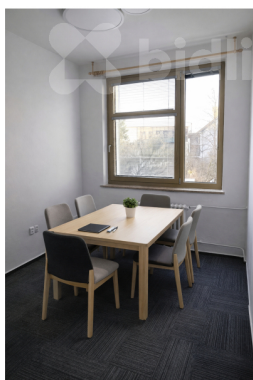

Pronájem kanceláří - OP Office, centrum Prostějova

Floriána Nováka, 79601, Prostějov

3 500 Kč

za měsíc

+ DPH, + služby a energie,
provizi platí pronajímatel

Vyřizuje

Jaroslava Mathon

Tel.: 774 110 007

GSM: 774 110 007

E-mail: info@bidli.cz

Plocha kanceláří:	18 m²	Druh objektu:	cihlová
Stav objektu:	po rekonstrukci	Druh prostor:	Kanceláře
Umístění objektu:	centrum obce	Doprava:	vlak; dálnice; silnice; MHD; autobus
Komunikace:	asfaltová	Elektrina:	Elektro - 230 V
Voda:	Vodovod	Telekomunikace:	Telefon; Internet
Topení:	Ústřední - plynové	Odpad:	Kanalizace
Energetická náročnost:	C - Úsporná		

POPIS NEMOVITOSTI: Nabízíme k pronájmu kancelářské prostory v moderní administrativní budově OP Office, situované v centru Prostějova na ulici Floriana Nováka. K dispozici je kancelář o velikosti cca 18 m², umístěná ve 3. patře budovy. Pro nájemce je zajištěno společné sociální zázemí a kuchyňka. Příjemným benefitem je také možnost využití venkovního posezení ve dvoře.

Hlavní výhody:

- moderní administrativní budova
- centrum města, výborná dostupnost
- kanceláře různých velikostí
- kuchyňka a sociální zázemí k dispozici