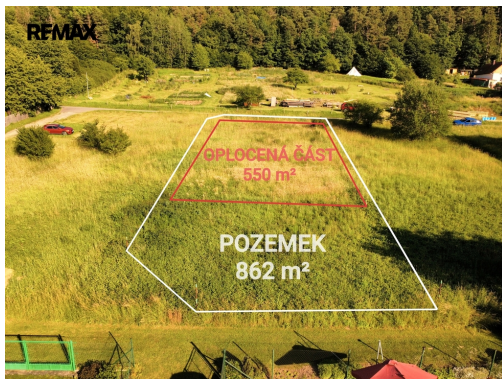

## Pronájem zahrady 862 m<sup>2</sup> - Libeň

Libeň

**Neuvedeno**  
za měsíc

Vyřizuje

**Ivilin Angelov****Tel.:** 603 455 857**GSM:** +420776611337**E-mail:**[ivilin.angelov@re-max.cz](mailto:ivilin.angelov@re-max.cz)**Celková plocha:** 862 m<sup>2</sup>**Umístění objektu:** klidná část obce**Komunikace:** asfaltová**Druh pozemku:** zahrada**Doprava:** silnice; MHD; autobus

**POPIS NEMOVITOSTI:** Nabízím k dlouhodobému pronájmu udržovaný, travnatý pozemek o celkové ploše 862 m<sup>2</sup> v klidné obci Libeň (okres Praha-západ). Pozemek je z cca 550 m<sup>2</sup> oplocený a nabízí ideální prostor pro vaši rekreaci, umístění karavanu, chov zvířat, nebo jako soukromé místo pro odpočinek v přírodě.

**Hlavní přednosti:**

Poloha: Obec Libeň leží v krásné přírodě s výbornou dostupností do Prahy (cca 12 km od okraje).

Stav a terén: Pozemek je mírně svažité, slunný a travnatý.

Dostupnost: Přejezd je zajištěn přímo z obecní asfaltové komunikace.

Rekreace: V docházkové vzdálenosti se nachází Zahořanský potok (cca 150 m) a rybník Mordýřka (cca 400 m).

**Důležité informace:**

Pozemek je bez inženýrských sítí (ideální pro „off-grid“ pobyty).

Cena nájmu: 2 500 Kč/měsíc.