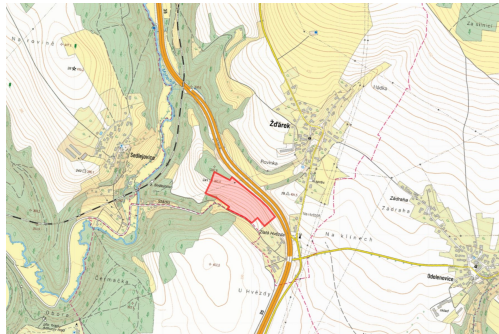

Zemědělská půda, prodej, Žďárek, Liberec

46344, Žďárek

2 976 490 Kč

za nemovitost

včetně provize a právních služeb

Vyřizuje

Lukáš Czéhmaster

Tel.: +420 730779168

GSM: +420 730779168

E-mail:

czehmaster@mojepole.cz

Celková plocha: 54 118 m²

Druh pozemku: zemědělská

POPIS NEMOVITOSTI: V katastrálním území Žďárek u Sychrova (okres Liberec) nabízím k prodeji zemědělský pozemek ve výlučném vlastnictví.

SOUHRN PŘEDNOSTÍ

- -> bonita vyšší než průměr KÚ - nadstandardní kvalita půdy v dané lokalitě
- -> výlučné vlastnictví - plná kontrola nad pozemkem
- -> pachtovní smlouva na dobu určitou do 30/9/2029
- -> vysoké pachtovné 4 000 Kč/ha/rok - zajímavý výnosový potenciál
- -> zajištěn přístup - bezproblémová dostupnost

Katastrální území Žďárek u Sychrova, výměra 54 118 m²

-> parc. č. 1121/1 (LV 19)

Pro více informací mě kontaktujte. V ceně je zahrnuta provize a související právní služby. Nad rámec ceny kupující hradí pouze poplatek za návrh na vklad na katastr.

Majitel si vyhrazuje právo vybrat kupujícího na základě nabídky.