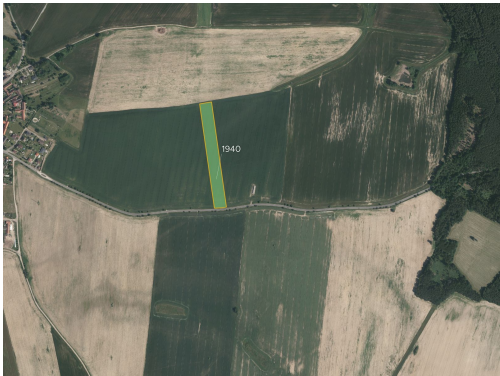

MojePole.cz

Prodej - Pozemky

číslo zakázky: 9844

Zemědělská půda, prodej, Zvěrotice, Tábor

39201, Zvěrotice

899 080 Kč
za nemovitost

Vyřizuje

Ondřej Dopirák

Tel.: +420 730779162

GSM: +420 730779162

E-mail:

dopirak@mojepole.cz

Celková plocha: 16 055 m²

Druh pozemku: zemědělská

POPIS NEMOVITOSTI: V katastrálním území Zvěrotice v okrese Tábor nabízím k prodeji zemědělský pozemek ve výlučném vlastnictví.

Katastrální území Zvěrotice, výměra 16 055 m²

-> parc. č. 1940 (LV 602)

Pro více informací mě kontaktujte. V ceně je zahrnuta provize a související právní služby. Nad rámec ceny kupující hradí pouze poplatek za návrh na vklad do katastru nemovitostí.

Majitel si vyhrazuje právo vybrat kupujícího na základě nabídky.