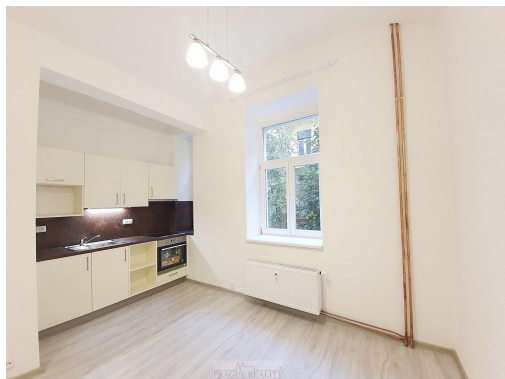

Nadstandardní moderní 1+kk, 31m², P3 Žižkov, rezidence Roháčova

Roháčova, 13000, Praha 3, Praha

16 000 Kč

za měsíc

+ služby 2.045 + elektřina
cca 1.000, kauce 36.090,
provize 16.000

Vyřizuje

Kateřina Zelingrová

Tel.: +420 603 824 224

GSM: 603 824 224

E-mail:

katerina@praguereality.cz

Dispozice bytu:	1+kk
Počet podlaží v domě:	5
Druh objektu:	cihlová
Vlastnictví:	osobní
Energetická náročnost:	E - Nehospodárná

Podlaží v domě:	1
Celková podlahová plocha:	31 m²
Stav objektu:	po rekonstrukci
Sklep:	3 m²

POPIS NEMOVITOSTI: K dlouhodobému pronájmu nabízíme nadstandardní moderní byt 1+kk, o výměře 31m², v nádherně zrekonstruovaném činžovním domě mezi oblíbenými parky Vítkov a Parukářka v ulici Roháčova. Kousek od domu je zastávka bus Černínova (na metro Florenc) nebo tram Biskupcova, nebo Rokycanova (na metro Flora).

V případě zájmu mne prosím kontaktujte e-mailem.

Byt se nachází v přízemí s okny do naprosto klidného zeleného vnitrobloku. Byt má prostornou předstíň s místem pro šatní skříň i botník, krásnou koupelnu s velkým sprchovým koutem a oddělené WC s místem pro pračku. V bytě je nová moderní kuchyňská linka, sporák s troubou, vestavěná menší lednice, jinak je byt nezařízený. V domě je nová společná plynová kotelná pro topení a ohřev vody, všechny byty mají své měřiče.

Byt je ideální pro někoho, kdo hledá kvalitní bydlení v krásném prostředí v širším centru Prahy.