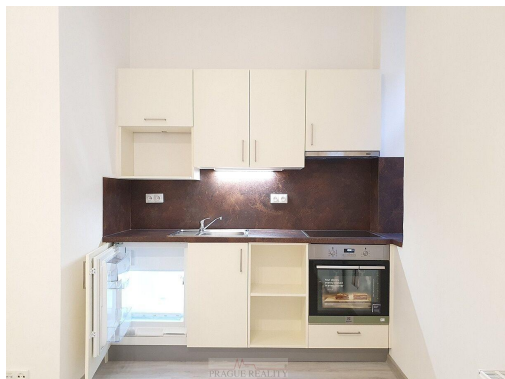

Nadstandardní moderní 1+kk, 31m², P3 Žižkov, rezidence Roháčova

Roháčova, 13000, Praha 3, Praha

16 000 Kč

za měsíc

+ služby 2.045 + elektřina
cca 1.000, kauce 36.090,
provize 16.000

Vyřizuje

Kateřina Zelingrová

Tel.: +420 603 824 224

GSM: 603 824 224

E-mail:

katerina@praguereality.cz

Dispozice bytu:	1+kk
Počet podlaží v domě:	5
Druh objektu:	cihlová
Vlastnictví:	osobní
Energetická náročnost:	E - Nehospodárná

Podlaží v domě:	1
Celková podlahová plocha:	31 m²
Stav objektu:	po rekonstrukci
Sklep:	3 m²

POPIS NEMOVITOSTI: K dlouhodobému pronájmu nabízíme nadstandardní moderní byt 1+kk, o výměře 31m², v nádherně zrekonstruovaném činžovním domě mezi oblíbenými parky Vítkov a Parukářka v ulici Roháčova. Kousek od domu je zastávka bus Černínova (na metro Florenc) nebo tram Biskupcova, nebo Rokycanova (na metro Flora).

V případě zájmu mne prosím kontaktujte e-mailem.

Byt se nachází v přízemí s okny do naprosto klidného zeleného vnitrobloku. Byt má prostornou předstíň s místem pro šatní skříň i botník, krásnou koupelnu s velkým sprchovým koutem a oddělené WC s místem pro pračku. V bytě je nová moderní kuchyňská linka, sporák s troubou, vestavěná menší lednice, jinak je byt nezařízený. V domě je nová společná plynová kotelná pro topení a ohřev vody, všechny byty mají své měřiče.

Byt je ideální pro někoho, kdo hledá kvalitní bydlení v krásném prostředí v širším centru Prahy.