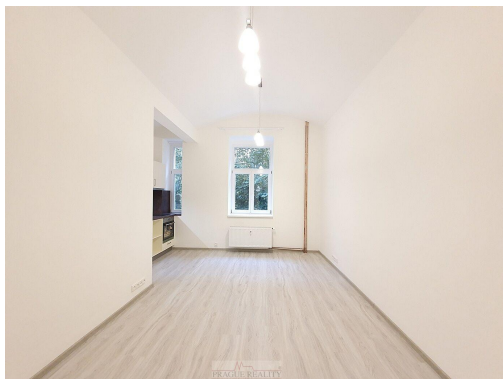

Nadstandardní moderní 1+kk, 31m², P3 Žižkov, rezidence Roháčova

Roháčova, 13000, Praha 3, Praha

16 000 Kč

za měsíc

+ služby 2.045 + elektřina
cca 1.000, kauce 36.090,
provize 16.000

Vyřizuje

Kateřina Zelingrová

Tel.: +420 603 824 224

GSM: 603 824 224

E-mail:

katerina@praguereality.cz

Dispozice bytu:	1+kk
Počet podlaží v domě:	5
Druh objektu:	cihlová
Vlastnictví:	osobní
Energetická náročnost:	E - Nehospodárná

Podlaží v domě:	1
Celková podlahová plocha:	31 m²
Stav objektu:	po rekonstrukci
Sklep:	3 m²

POPIS NEMOVITOSTI: K dlouhodobému pronájmu nabízíme nadstandardní moderní byt 1+kk, o výměře 31m², v nádherně zrekonstruovaném činžovním domě mezi oblíbenými parky Vítkov a Parukářka v ulici Roháčova. Kousek od domu je zastávka bus Černínova (na metro Florenc) nebo tram Biskupcova, nebo Rokycanova (na metro Flora).

V případě zájmu mne prosím kontaktujte e-mailem.

Byt se nachází v přízemí s okny do naprosto klidného zeleného vnitrobloku. Byt má prostornou předstíň s místem pro šatní skříň i botník, krásnou koupelnu s velkým sprchovým koutem a oddělené WC s místem pro pračku. V bytě je nová moderní kuchyňská linka, sporák s troubou, vestavěná menší lednice, jinak je byt nezařízený. V domě je nová společná plynová kotelná pro topení a ohřev vody, všechny byty mají své měřiče.

Byt je ideální pro někoho, kdo hledá kvalitní bydlení v krásném prostředí v širším centru Prahy.