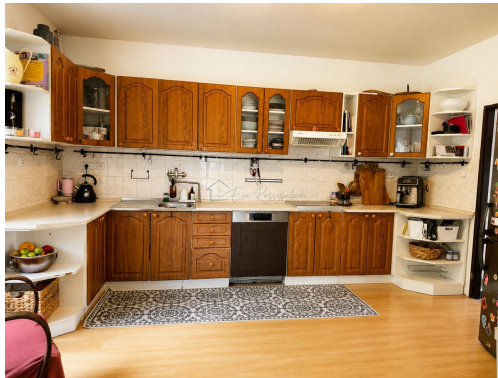

Prodej zemědělské usedlosti

76701, Šelešovice

5 999 000 Kč
za nemovitost

Vyřizuje

Mgr. Eva Rozsypalová

Tel.: +420 778 517 101

GSM: +420 778 517 101

E-mail:

info@evarozsypalova.cz

Poloha objektu:	v bloku	Druh objektu:	cihlová
Stav objektu:	dobrý	Počet podlaží v objektu:	2
Typ domu:	patrový	Zastavěná plocha:	1246 m²
Užitná plocha:	158 m²	Plocha parcely:	5585 m²
Umístění objektu:	klidná část obce	Doprava:	vlak; silnice; MHD; autobus
Elektrina:	Elektro - 230 V	Voda:	Vodovod
Energetická náročnost:	G - Mimořádně nehospodárná		

POPIS NEMOVITOSTI: Nabízíme ke koupi prostorný dům s hospodářským zázemím, který se nachází na konci obce v klidné části obce Šelešovice.

Nemovitost představuje zajímavou příležitost pro ty, kteří hledají kombinaci bydlení, hospodaření a prostoru pro vlastní realizaci.

Díky rozsáhlému zázemí je ideální nejen pro chov zvířat či podnikatelský záměr, ale také pro soběstačný způsob života, pěstování vlastní zeleniny a ovoce, nebo vytvoření menší farmy či hospodářství.

Hlavní budova nabízí praktické rozdělení na již zrekonstruovanou část a prostor pro další úpravy.

Spodní část domu prošla průběžně částečnou rekonstrukcí a je připravena k okamžitému užívání.

Horní podlaží je určeno k rekonstrukci, nachází se však v dobrém technickém stavu, což umožňuje dokončení dle