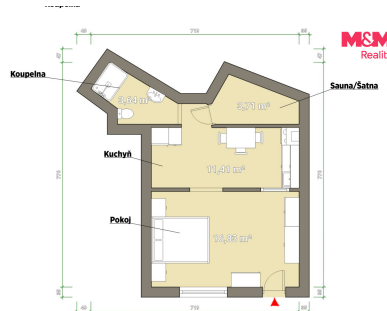

Pronájem bytu 1+1, 36 m², Stříbro, ul. Lesní cesta

Lesní cesta, 34901, Stříbro

něry jsou pouze orientační.