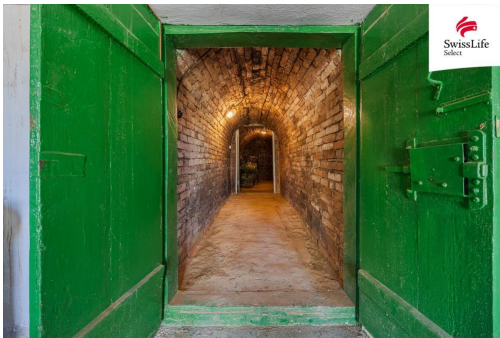

Prodej vinného sklepa 210 m², Jaroslavice

Jaroslavice

2 400 000 Kč
za nemovitost

Vyřizuje

Ing. Rostislav Mašek

Tel.: +420 800775577

GSM: +420 800775577

E-mail:

info-reality@swisslifeselect.cz

Počet podlaží v domě:

Druh objektu:

smíšená

Stav objektu:

dobrý

POPIS NEMOVITOSTI: Jaroslavice je vinařská vesnice blízko rakouských hranic a na jejím okraji je k mání zajímavá nemovitost.

Jedná se, jak jinak, o vinný sklípek. Je to opravdu jen sklípek o ploše 19 m, ale svoji úlohu plní bez zbytku.

Ovšem potenciál nespočívá pouze v tomto bohulibém zařízení, ale jak je z fotografií patrné, na sklípek navazuje rozestavěná stavba. To je součástí velké rekonstrukce. Projekt zde počítá s kuchyní a jídelnou, celkem se třemi pokoji, koupelnou a dvěma WC. Po dokončení bude možno domek využít jak pro vlastní potřeby, tak i pro výdělečnou činnost. Půdorysy jednotlivých podlaží jsou ve fotogalerii a kompletní dokumentace pro lepší představu je k dispozici.

Už teď je vidět, že jsou osazené nové schody, které vedou z domu na menší poměrně mladou vinici (195 m), která je přímo nad sklípkem. Pro drobnou techniku je na vinici je přístup i z druhé strany po ostatní komunikaci.

Právě z vinice je úžasný výhled na okolní vinohrady a do širokého okolí. Přijďte se podívat, objednáme pěkné počasí, ať si můžete vychutnat ta panoramata.