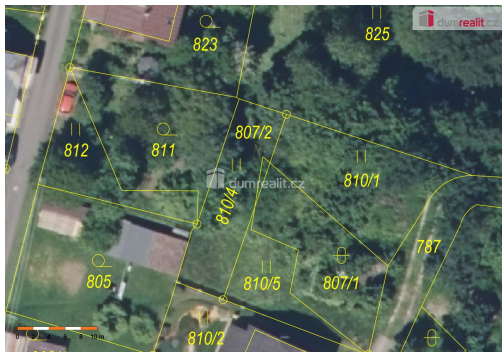

Prodej zahrady 216 m², trvalého travního porostu 265 m² a ostatní plochy 3m², Velké Hamry, Liberecký

46845, Velké Hamry

1 250 000 Kč

za nemovitost

vč. provize RK

Vyřizuje

Iveta Neumahrová

Tel.: 734 222 111

GSM: 734 699 884

E-mail:

neumahrova@dumrealit.cz

Celková plocha: 484 m²

Druh pozemku: zahrada

POPIS NEMOVITOSTI: Prodej pozemků o celkové rozloze 484 m² ve Velkých Hamrech. Konkrétně se jedná o zahradu 216 m², trvalý travní porost 265 m² a ostatní plochu 3m². Pozemky se nachází uvnitř zastavěné oblasti s možností stavby jednoho rodinného domu. Na hranici pozemků je kanalizační systém, rozvod vody a elektřiny, příjezd je po obecní cestě. Terén je velmi mírně svažité s výhledem do zeleného údolí. Pozemky je možné převést na stavební a jsou zatíženy věcným břemenem pro zřízení kanalizační přípojky pro sousední parcelu. Ve vesnici se nachází mateřská škola, škola, dětský a praktický lékař, obchody a pošta. Velké Hamry je malé město v okrese Jablonec nad Nisou v Libereckém kraji. Nachází se na jihovýchodním okraji Jizerských hor. Jizerské hory jsou velmi oblíbené pro cyklistiku, turistiku, běžecké lyžování a sjezdové lyžování, nabízejí řadu vyhlídek, hrází, skalních vyhlídek, přírodních rezervací a dalších turistických atrakcí. Nabídka je vhodná pro přímé použití nebo jako stabilní investice. Ev. číslo: 656696.