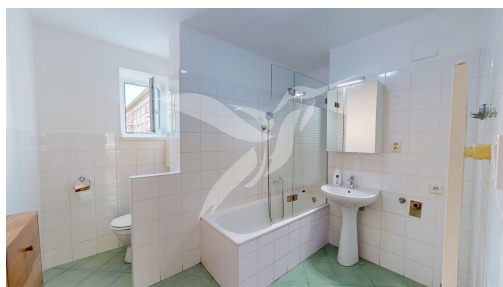

Pronájem bytu 2+1, Kostelní, Plzeň

Kostelní, 32600, Plzeň 2-Slovany, Plzeň

13 900 Kč

za měsíc

Záloha na služby 500,-/os.
+ 400,- každá další os.,
energie na nájemce

Vyřizuje

Renata Matasová

Tel.: +420 775 545 484

GSM: +420 775 545 484

E-mail:

renata.matasova@vasdomovník.cz

Dispozice bytu:	2+1	Podlaží v domě:	1
Počet podlaží v domě:	3	Celková podlahová plocha:	49 m²
Druh objektu:	cihlová	Stav objektu:	dobrý
Vlastnictví:	osobní	Umístění objektu:	klidná část obce
Doprava:	vlak; dálnice; silnice; MHD; autobus	Elektřina:	Elektro - 230 V
Voda:	Vodovod	Telekomunikace:	Internet
Topení:	Ústřední - plynové	Odpad:	Kanalizace
Energetická náročnost:	E - Nehospodárná		

POPIS NEMOVITOSTI: Představujeme dlouhodobý pronájem bytové jednotky na adrese Kostelní, Plzeň - Východní Předměstí. Byt o dispozici 2+1 a velikosti 49 m² se nachází v 1. NP cihlového domu a skládá se z předsíně, koupelny s toaletou, pokoje vč. kuchyňské linky a komory, dvou samostatných pokojů, a v suterénu domu je k dispozici sklep. Byt se nabízí částečně zařízený, součástí je kuchyňská linka s kombinovaným sporákem, digestoř, v předsíni je stěna s věšáky, a v samostatném pokoji je vestavěná šatní skříň. Teplo a teplá voda jsou zajištěny plynovým kotlem, energie jsou převedeny na nájemce. Byt se nachází v klidné, žádané lokalitě s veškerou občanskou vybaveností. MHD do 5 minut od domu, dále jsou v blízkosti školy, školky, dětská hřiště. Plavecký bazén, venkovní koupaliště, sportovní areál Lokomotiva. V dojezdové vzdálenosti OC Galerie Slovany s obchody a restauracemi. Na začátku pronájmu se skládá vratná jistota ve výši 20000,- Kč a poplatek za zprostředkování. Byt je ihned k dispozici. Ráda Vás přivítám na prohlídkách.