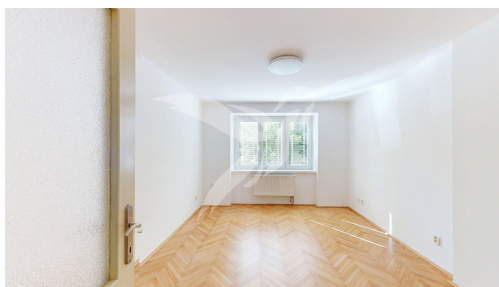

Pronájem bytu 2+1, Kostelní, Plzeň

Kostelní, 32600, Plzeň 2-Slovany, Plzeň

13 900 Kč

za měsíc

Záloha na služby 500,-/os.
+ 400,- každá další os.,
energie na nájemce

Vyřizuje

Renata Matasová

Tel.: +420 775 545 484

GSM: +420 775 545 484

E-mail:

renata.matasova@vasdomovník.cz

Dispozice bytu:	2+1	Podlaží v domě:	1
Počet podlaží v domě:	3	Celková podlahová plocha:	49 m²
Druh objektu:	cihlová	Stav objektu:	dobrý
Vlastnictví:	osobní	Umístění objektu:	klidná část obce
Doprava:	vlak; dálnice; silnice; MHD; autobus	Elektřina:	Elektro - 230 V
Voda:	Vodovod	Telekomunikace:	Internet
Topení:	Ústřední - plynové	Odpad:	Kanalizace
Energetická náročnost:	E - Nehospodárná		

POPIS NEMOVITOSTI: Představujeme dlouhodobý pronájem bytové jednotky na adrese Kostelní, Plzeň - Východní Předměstí. Byt o dispozici 2+1 a velikosti 49 m² se nachází v 1. NP cihlového domu a skládá se z předsíně, koupelny s toaletou, pokoje vč. kuchyňské linky a komory, dvou samostatných pokojů, a v suterénu domu je k dispozici sklep. Byt se nabízí částečně zařízený, součástí je kuchyňská linka s kombinovaným sporákem, digestoř, v předsíni je stěna s věšáky, a v samostatném pokoji je vestavěná šatní skříň. Teplo a teplá voda jsou zajištěny plynovým kotlem, energie jsou převedeny na nájemce. Byt se nachází v klidné, žádané lokalitě s veškerou občanskou vybaveností. MHD do 5 minut od domu, dále jsou v blízkosti školy, školky, dětská hřiště. Plavecký bazén, venkovní koupaliště, sportovní areál Lokomotiva. V dojezdové vzdálenosti OC Galerie Slovany s obchody a restauracemi. Na začátku pronájmu se skládá vratná jistota ve výši 20000,- Kč a poplatek za zprostředkování. Byt je ihned k dispozici. Ráda Vás přivítám na prohlídkách.