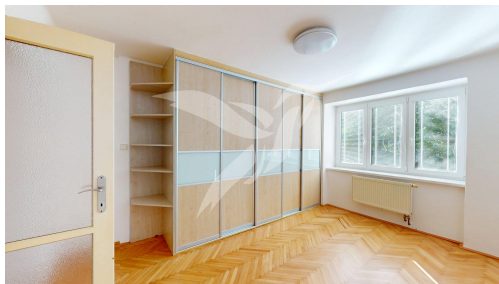

Pronájem bytu 2+1, Kostelní, Plzeň

Kostelní, 32600, Plzeň 2-Slovany, Plzeň

13 900 Kč

za měsíc

Záloha na služby 500,-/os.
+ 400,- každá další os.,
energie na nájemce

Vyřizuje

Renata Matasová

Tel.: +420 775 545 484

GSM: +420 775 545 484

E-mail:

renata.matasova@vasdomovník.cz

Dispozice bytu:	2+1	Podlaží v domě:	1
Počet podlaží v domě:	3	Celková podlahová plocha:	49 m²
Druh objektu:	cihlová	Stav objektu:	dobrý
Vlastnictví:	osobní	Umístění objektu:	klidná část obce
Doprava:	vlak; dálnice; silnice; MHD; autobus	Elektřina:	Elektro - 230 V
Voda:	Vodovod	Telekomunikace:	Internet
Topení:	Ústřední - plynové	Odpad:	Kanalizace
Energetická náročnost:	E - Nehospodárná		

POPIS NEMOVITOSTI: Představujeme dlouhodobý pronájem bytové jednotky na adrese Kostelní, Plzeň - Východní Předměstí. Byt o dispozici 2+1 a velikosti 49 m² se nachází v 1. NP cihlového domu a skládá se z předsíně, koupelny s toaletou, pokoje vč. kuchyňské linky a komory, dvou samostatných pokojů, a v suterénu domu je k dispozici sklep. Byt se nabízí částečně zařízený, součástí je kuchyňská linka s kombinovaným sporákem, digestoř, v předsíni je stěna s věšáky, a v samostatném pokoji je vestavěná šatní skříň. Teplo a teplá voda jsou zajištěny plynovým kotlem, energie jsou převedeny na nájemce. Byt se nachází v klidné, žádané lokalitě s veškerou občanskou vybaveností. MHD do 5 minut od domu, dále jsou v blízkosti školy, školky, dětská hřiště. Plavecký bazén, venkovní koupaliště, sportovní areál Lokomotiva. V dojezdové vzdálenosti OC Galerie Slovany s obchody a restauracemi. Na začátku pronájmu se skládá vratná jistota ve výši 20000,- Kč a poplatek za zprostředkování. Byt je ihned k dispozici. Ráda Vás přivítám na prohlídkách.