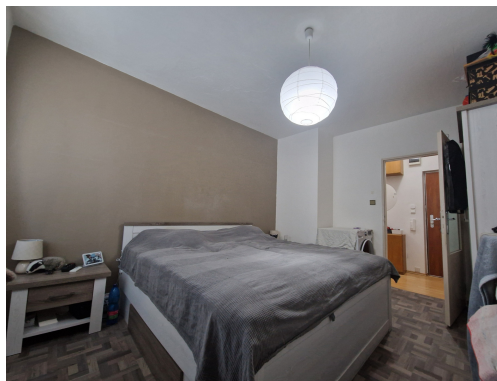

Pronájem bytu 2+1, 56 m² - Praha 8 Čimice, ul. Chvatěrubská

Chvatěrubská, 18100, Praha 8, Praha

17 000 Kč

za měsíc

celkem za služby 5400Kč
vč. el. energie na 2 os.,
kauce, provize RK

Vyřizuje

Eliška Lehnerová

Tel.: +420 777 770 919

GSM: +420 777 770 919

E-mail:

lehnerova@altojaliving.cz

Dispozice bytu:	2+1	Podlaží v domě:	4
Počet podlaží v domě:	8	Celková podlahová plocha:	56 m²
Druh objektu:	panelová	Stav objektu:	velmi dobrý
Vlastnictví:	osobní	Energetická náročnost:	C - Úsporná

POPIS NEMOVITOSTI: Naše realitní kancelář nabízí možný pronájem světlého bytu o dispozici 2+1 a výměře 56 m², nacházející se ve 4. patře bytového domu v klidné lokalitě Praha 8 - Čimice, ulice Chvatěrubská 353/10. Dispozici tvoří samostatná kuchyň, dva pokoje, prostorná chodba a koupelna se sprchovým koutem, WC je zvlášť. Byt je částečně zařízen: kuchyňská linka, jídelní stůl a židle, vestavěné skříně v chodbě, pračka. Lokalita nabízí klidné bydlení s kompletní občanskou vybaveností v okolí. Výborná dostupnost MHD - autobusové zastávky v pěší vzdálenosti s rychlým spojením na metro C Kobylisy. V případě zájmu o více informací nebo sjednání prohlídky nás neváhejte kontaktovat