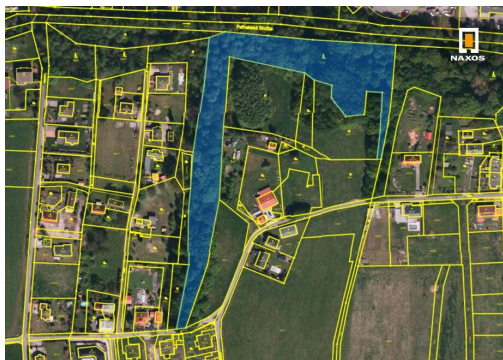

**Lesní pozemek, 11.962 m<sup>2</sup>, ul. Polní, Petřvald u Karviné**

Polní, Petřvald

**40 Kč**  
za m<sup>2</sup>

Vyřizuje

**Ing. Miroslav Sinér****Tel.:** 596 111 356**GSM:** 732111102**E-mail:**[miroslavsiner@naxos.cz](mailto:miroslavsiner@naxos.cz)**Celková plocha:** 11 962 m<sup>2</sup>**Druh pozemku:** les**POPIS NEMOVITOSTI:** Předmětem prodeje je lesní pozemek o celkové výměře 11.962 m<sup>2</sup>.

Les se nachází přímo v centru města Petřvald u Karviné, u hlavního tahu silnice 1. tř. 1/59 spojující Ostravu a Karvinou.

Lesní pozemek je přístupný z ulice Polní.

Jedná se o pozemek p.č. 4425/1, k.ú. Petřvald u Karviné.