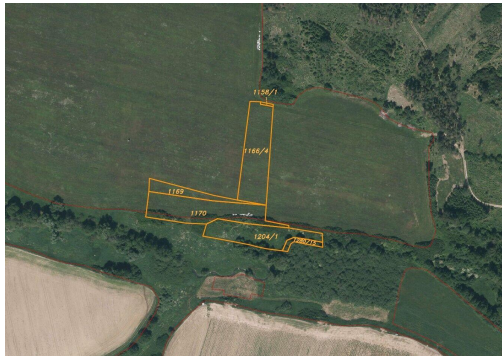

prodej pozemků Bojanovice pod Rabím

Rabí

1 190 000 Kč

za nemovitost

Prodávající si vyhrazuje právo vybrat kupujícího na základě jím zvolených kritérií.

Vyřizuje

Nikola Ročejdlová

Tel.: 380 405 390

GSM: +420 778 453 728

E-mail:

rocejdlova@fondrealit.cz

Celková plocha: 28 340 m²

Druh pozemku: zemědělská

POPIS NEMOVITOSTI: V obci Bojanovice nabízíme k prodeji pozemky o celkové výměře 28 340 m². V katastru nemovitostí jsou pozemky evidovány jako trvalý travní porost, orná půda, ostatní plocha a vodní plocha. Bojanovice jsou malá vesnice a místní část města Rabí v okrese Klatovy v Plzeňském kraji. Leží přibližně 2 km severovýchodně od Rabí a asi 10 km od Sušice. Okolí obce se vyznačuje malebnou pošumavskou krajinou. Nedaleko protéká řeka Otava, nad jejímž údolím se zvedají zalesněné svahy a vyvýšeniny nabízející krásné výhledy do okolní krajiny. Název katastrálního území je Bojanovice pod Rabím. V případě zájmu nás neváhejte kontaktovat.