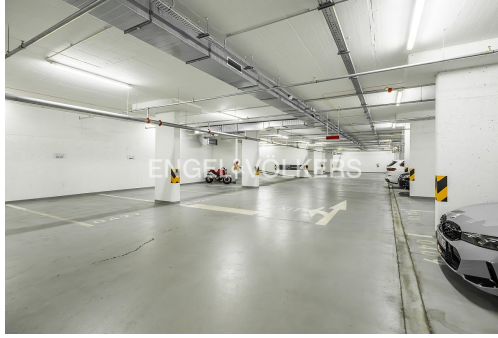

Pronájem garáže 16 m², Praha - Žižkov

U Viktorie, 13000, Praha 3, Praha

2 800 Kč
za měsíc

Vyřizuje

Lucie Vlašicová

Tel.: +420 233 091 011

GSM: +420 737 294 659

E-mail:

lucie.vlasicova@engelvoelkers.com

Počet podlaží v domě:

Stav objektu:

velmi dobrý

Druh objektu:

cihlová

POPIS NEMOVITOSTI: K okamžitému a dlouhodobému pronájmu je k dispozici garážové stání v ulici U Viktorie v rezidenci Viktoria Center.

Parkovací stání je vhodné primárně pro osobní automobil či větší SUV. Vjezd je přímo z ulice.

Jistota majiteli je ve výši dvou měsíčních nájmu a provize realitní kanceláři ve výši jednoho měsíčního nájmu + DPH.