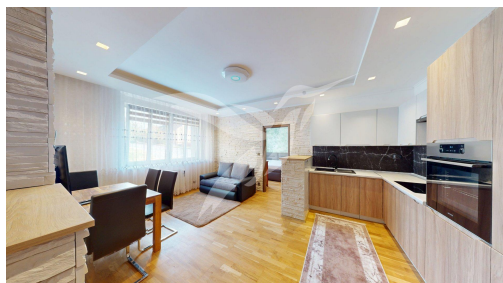

Pronájem bytu 2+kk, Kladno

Šulcova, 27201, Kladno

17 900 Kč

za měsíc

Zálohy na služby 930,- Kč /
1 osoba + každá další
osoba 300,- Kč. Elektřina
se přepisují na nájemníka..

Vyřizuje

Blanka Mráziková

Tel.: +420 605 192 898

GSM: +420 605 192 898

E-mail:

blanka.mrazikova@vasdomovník.cz

Dispozice bytu:	2+kk	Podlaží v domě:	1
Počet podlaží v domě:	4	Celková podlahová plocha:	47 m²
Druh objektu:	cihlová	Stav objektu:	dobrý
Vlastnictví:	osobní	Umístění objektu:	klidná část obce
Doprava:	MHD	Elektřina:	Elektro - 230 V
Voda:	Vodovod	Topení:	Ústřední - dálkové
Odpad:	Kanalizace	Energetická náročnost:	G - Mimořádně nevhodná

POPIS NEMOVITOSTI: Nabízíme k pronájmu bytovou jednotku o dispozici 2+kk a rozloze 47 m². Byt se nachází v 1. NP bez výtahu v Kladně, ul. Šulcová.

Nemovitost se skládá z předstíne, samostatného pokoje, šatny, průchozího pokoje s kuchyňskou linkou a koupelnou s toaletou. Byt se pronajímá zařízený dle fotografií.

K bytu dále přináležejí sklep a taky je možné využívat společnou zahradu ve vnitrobloku.

Vytápění je lokální elektrické, ohřev vody zajišťuje bojler. Elektřina se převádí na nájemníka.

Byt je ideální volbou pokud hledáte klidné bydlení na okraji sídliště s lesem za rohem, ale zároveň máte na dosah ruky vše, co potřebujete - MS, ZŠ, obchody, MHD, venkovní sportoviště, cyklostezky.

Na začátku pronájmu se skládá vratná jistota ve výši 25 000,- Kč a poplatek za zprostředkování. Byt je volný k nastěhování ihned. Rádi Vás přivítáme na prohlídce