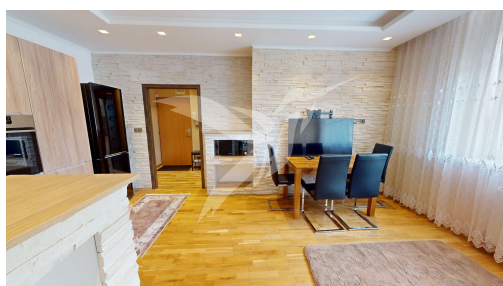

Pronájem bytu 2+kk, Kladno

Šulcova, 27201, Kladno

17 900 Kč

za měsíc

Zálohy na služby 930,- Kč /
1 osoba + každá další
osoba 300,- Kč. Elektřina
se přepisují na nájemníka..

Vyřizuje

Blanka Mráziková

Tel.: +420 605 192 898

GSM: +420 605 192 898

E-mail:

blanka.mrazikova@vasdomovník.cz

Dispozice bytu:	2+kk	Podlaží v domě:	1
Počet podlaží v domě:	4	Celková podlahová plocha:	47 m²
Druh objektu:	cihlová	Stav objektu:	dobrý
Vlastnictví:	osobní	Umístění objektu:	klidná část obce
Doprava:	MHD	Elektřina:	Elektro - 230 V
Voda:	Vodovod	Topení:	Ústřední - dálkové
Odpad:	Kanalizace	Energetická náročnost:	G - Mimořádně nevhodná

POPIS NEMOVITOSTI: Nabízíme k pronájmu bytovou jednotku o dispozici 2+kk a rozloze 47 m². Byt se nachází v 1. NP bez výtahu v Kladně, ul. Šulcová.

Nemovitost se skládá z předstíne, samostatného pokoje, šatny, průchozího pokoje s kuchyňskou linkou a koupelnou s toaletou. Byt se pronajímá zařízený dle fotografií.

K bytu dále přináležejí sklep a taky je možné využívat společnou zahradu ve vnitrobloku.

Vytápění je lokální elektrické, ohřev vody zajišťuje bojler. Elektřina se převádí na nájemníka.

Byt je ideální volbou pokud hledáte klidné bydlení na okraji sídliště s lesem za rohem, ale zároveň máte na dosah ruky vše, co potřebujete - MS, ZŠ, obchody, MHD, venkovní sportoviště, cyklostezky.

Na začátku pronájmu se skládá vratná jistota ve výši 25 000,- Kč a poplatek za zprostředkování. Byt je volný k nastěhování ihned. Rádi Vás přivítáme na prohlídce