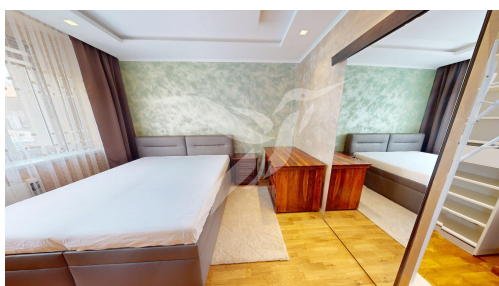

Pronájem bytu 2+kk, Kladno

Šulcova, 27201, Kladno

17 900 Kč

za měsíc

Zálohy na služby 930,- Kč /
1 osoba + každá další
osoba 300,- Kč. Elektřina
se přepisují na nájemníka..

Vyřizuje

Blanka Mráziková

Tel.: +420 605 192 898

GSM: +420 605 192 898

E-mail:

blanka.mrazikova@vasdomovník.cz

Dispozice bytu:	2+kk	Podlaží v domě:	1
Počet podlaží v domě:	4	Celková podlahová plocha:	47 m²
Druh objektu:	cihlová	Stav objektu:	dobrý
Vlastnictví:	osobní	Umístění objektu:	klidná část obce
Doprava:	MHD	Elektřina:	Elektro - 230 V
Voda:	Vodovod	Topení:	Ústřední - dálkové
Odpad:	Kanalizace	Energetická náročnost:	G - Mimořádně nevhodná

POPIS NEMOVITOSTI: Nabízíme k pronájmu bytovou jednotku o dispozici 2+kk a rozloze 47 m². Byt se nachází v 1. NP bez výtahu v Kladně, ul. Šulcová.

Nemovitost se skládá z předstíne, samostatného pokoje, šatny, průchozího pokoje s kuchyňskou linkou a koupelnou s toaletou. Byt se pronajímá zařízený dle fotografií.

K bytu dále přináležejí sklep a taky je možné využívat společnou zahradu ve vnitrobloku.

Vytápění je lokální elektrické, ohřev vody zajišťuje bojler. Elektřina se převádí na nájemníka.

Byt je ideální volbou pokud hledáte klidné bydlení na okraji sídliště s lesem za rohem, ale zároveň máte na dosah ruky vše, co potřebujete - MS, ZŠ, obchody, MHD, venkovní sportoviště, cyklostezky.

Na začátku pronájmu se skládá vratná jistota ve výši 25 000,- Kč a poplatek za zprostředkování. Byt je volný k nastěhování ihned. Rádi Vás přivítáme na prohlídce