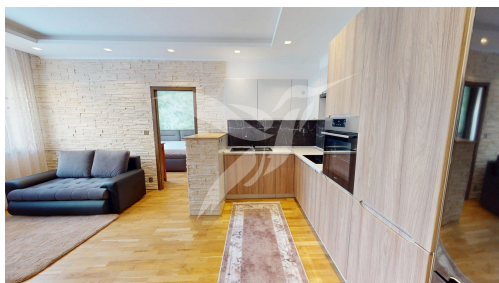

Pronájem bytu 2+kk, Kladno

Šulcova, 27201, Kladno

17 900 Kč

za měsíc

Zálohy na služby 930,- Kč /
1 osoba + každá další
osoba 300,- Kč. Elektřina
se přepisují na nájemníka..

Vyřizuje

Blanka Mráziková

Tel.: +420 605 192 898

GSM: +420 605 192 898

E-mail:

blanka.mrazikova@vasdomovník.cz

Dispozice bytu:	2+kk	Podlaží v domě:	1
Počet podlaží v domě:	4	Celková podlahová plocha:	47 m²
Druh objektu:	cihlová	Stav objektu:	dobrý
Vlastnictví:	osobní	Umístění objektu:	klidná část obce
Doprava:	MHD	Elektřina:	Elektro - 230 V
Voda:	Vodovod	Topení:	Ústřední - dálkové
Odpad:	Kanalizace	Energetická náročnost:	G - Mimořádně nevhodná

POPIS NEMOVITOSTI: Nabízíme k pronájmu bytovou jednotku o dispozici 2+kk a rozloze 47 m². Byt se nachází v 1. NP bez výtahu v Kladně, ul. Šulcová.

Nemovitost se skládá z předstíne, samostatného pokoje, šatny, průchozího pokoje s kuchyňskou linkou a koupelnou s toaletou. Byt se pronajímá zařízený dle fotografií.

K bytu dále přináležejí sklep a taky je možné využívat společnou zahradu ve vnitrobloku.

Vytápění je lokální elektrické, ohřev vody zajišťuje bojler. Elektřina se převádí na nájemníka.

Byt je ideální volbou pokud hledáte klidné bydlení na okraji sídliště s lesem za rohem, ale zároveň máte na dosah ruky vše, co potřebujete - MS, ZŠ, obchody, MHD, venkovní sportoviště, cyklostezky.

Na začátku pronájmu se skládá vratná jistota ve výši 25 000,- Kč a poplatek za zprostředkování. Byt je volný k nastěhování ihned. Rádi Vás přivítáme na prohlídce