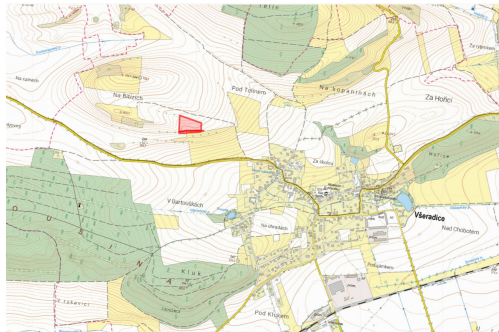

MojePole^{CZ}

Prodej - Pozemky

číslo zakázky: 9855

Zemědělská půda, prodej, Všeradice, Beroun

26726, Všeradice

642 180 Kč

za nemovitost

včetně provize a nákladů
spojených s převodem
vlastnictví

POPIS NEMOVITOSTI: V katastrálním území Všeradice (okres Beroun) nabízím k prodeji soubor pozemků ve výlučném vlastnictví.

Katastrální území Všeradice

-> parc. č. 1555, 1556 (LV 326)

-> celková výměra 11 676 m²