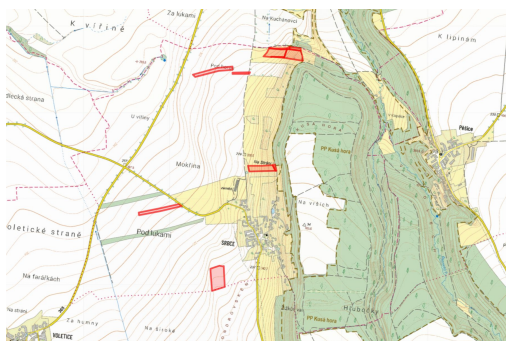

MojePole.cz

Prodej - Pozemky

číslo zakázky: 9856

Zemědělská půda, prodej, Srbce, Luže, Chrudim

53854, Luže

617 743 Kč
za nemovitost

Vyřizuje

Daniel Sabela

Tel.: +420 771151560

GSM: +420 771151560

E-mail:

sabela@mojepole.cz

Celková plocha: 12 607 m²

Druh pozemku: zemědělská

POPIS NEMOVTOSTI: V katastrálním území Srbce u Luže (okres Chrudim) nabízím k prodeji vlastnictví na souboru pozemků.

Katastrální území Srbce u Luže

-> parc. č. 130, 160/2, 283/2, 285, 301/1, 301/3, 301/4, 302/2, 302/4, 335/3 a 338 (LV 6)

-> celková výměra 37 821 m²

-> výměra určená k prodeji 12 607 m²

Pro více informací mě kontaktujte. V ceně je zahrnuta provize a související právní služby. Nad rámec ceny kupující hradí pouze poplatek za návrh na vklad na katastr.

Majitel si vyhrazuje právo vybrat kupujícího na základě nabídky.