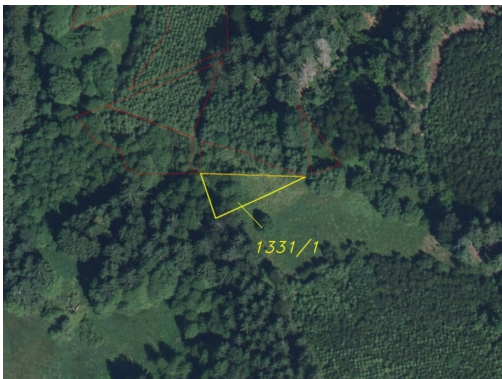

Pozemek o velikosti 496m², Roztoky u Semil

51301, Roztoky u Semil

**4 900 Kč**
za nemovitost

Vyřizuje

Call centrum
exdrazby.cz**Tel.:** +420 774 740 636**GSM:** +420 774 740 636**E-mail:**
dotazy@exdrazby.cz**Celková plocha:** 496 m²**Druh pozemku:** trvalý travní porost

POPIS NEMOVITOSTI: Předmětem dražby je pozemek v obci Roztoky u Semil o výměře 496 m². Roztoky u Semil se nacházejí v okrese Semily v Libereckém kraji. Dle katastru nemovitostí je pozemek veden jako trvalý travní porost. V okolí obce se nachází Přírodní rezervace Údolí Vošmedy, která je chráněným územím regionu, dále pak rozhledna U Borovice, která nabízí krásný rozhled na Jizerské hory, Krkonoše či Orlické hory. Obcí prochází také turistické trasy a cyklotrasa. Roztoky u Semil je také název katastrálního území. V případě zájmu nás neváhejte kontaktovat. Vždy je vhodné, aby se dražitelé dojeleli osobně na pozemek podívat a řádně se s ním seznámili.