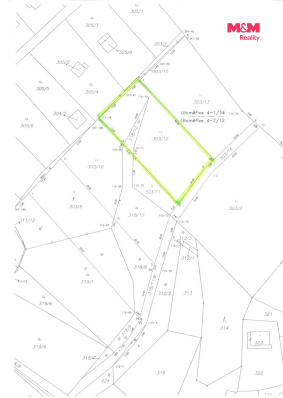

Prodej zahrady, 976 m², Ústí nad Labem - Církvice

40302, Ústí nad Labem

740 000 Kč
za nemovitost

Vyřizuje

Novák Ivan

Tel.: 800 100 446

GSM: 296 399 006

E-mail: info@mmreality.cz