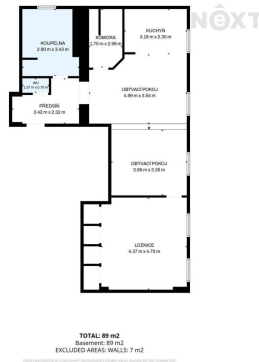

Pronájem byt 2+kk, 70^m

Krkonošská, 54301, Vrchlabí

12 000 Kč
za měsíc

Vyřizuje

Mgr. Tereza Klierová

GSM: +420 725 173 088

E-mail:

info@nextreality.cz