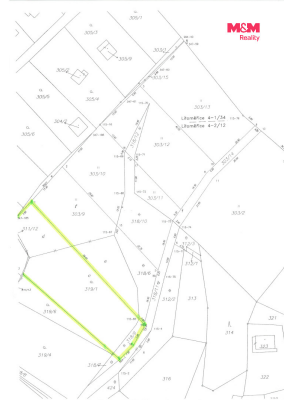

Prodej zahrady, 1 095 m², Ústí nad Labem - Církvice

40302, Ústí nad Labem

920 000 Kč
za nemovitost

Vyřizuje

Novák Ivan

Tel.: 800 100 446

GSM: 296 399 006

E-mail: info@mmreality.cz