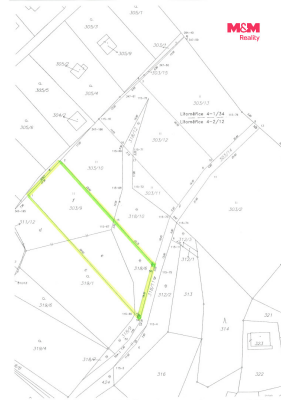

Prodej zahrady, 909 m², Ústí nad Labem - Církvice

40302, Ústí nad Labem

690 000 Kč
za nemovitost

Vyřizuje

Novák Ivan

Tel.: 800 100 446

GSM: 296 399 006

E-mail: info@mmreality.cz