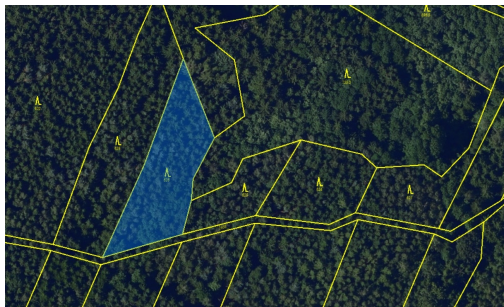

ideální podíl 1/4 lesního pozemku v k.ú. Horní Krupá u Havlíčkova Brodu, okres Havlíčkův Brod, opako

58001, Horní Krupá

Neuvedeno
za nemovitost

Vyřizuje

Call centrum

exdrazby.cz

Tel.: +420 774 740 636

GSM: +420 774 740 636

E-mail:

dotazy@exdrazby.cz

Celková plocha: 2 114 m²

Druh pozemku: les

Umístění objektu: samota

POPIS NEMOVITOSTI: Předmětem dražby je ideální podíl 1/4 lesního pozemku o celkové výměře 2114 m², v k.ú. Horní Krupá u Havlíčkova Brodu, okres Havlíčkův Brod.