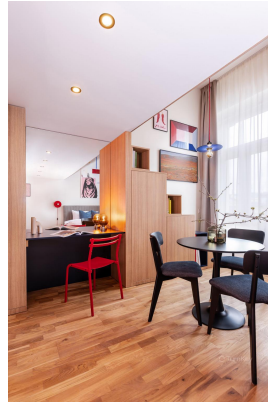

Prodej bytu, 1+kk, 40 m²

Washingtonova, 11000, Praha 1, Praha

10 290 000 Kč
za nemovitost

Vyřizuje

Viktorie Šilleová

Tel.: 735119158

GSM: +420 601 587 285

E-mail:

viktorie.silleova@turnkey.cz

Z

Dispozice bytu:	1+kk	Podlaží v domě:	2
Počet podlaží v domě:	0	Celková podlahová plocha:	40 m²
Druh objektu:	cihlová	Stav objektu:	velmi dobrý
Vlastnictví:	osobní	Výška stropu:	3
Balkón:	2 m²	Energetická náročnost:	G - Mimořádně nevhodná

POPIS NEMOVITOSTI: Nabízíme možnost pořídit si kompletně zařízený byt v jedné z nejžádanějších pražských lokalit - ve Washingtonově ulici, jen pár minut chůze od Václavského náměstí, Národního muzea a Státní opery.

Investiční potenciál

Součástí nabídky je také kompletní správa nemovitosti s garantovaným měsíčním příjmem.

Při využití této služby se odhadovaná roční návratnost pohybuje až kolem 4 %, což činí z bytu atraktivní investiční příležitost v centru Prahy.

Parametry nemovitosti

- Podlahová plocha: 29,6 m²
- Vestavěné patro: 10 m²
- Kapacita ubytování: až 6 osob
- Byt se nachází ve 4. nadzemním podlaží s výhledem na Národní Muzeum