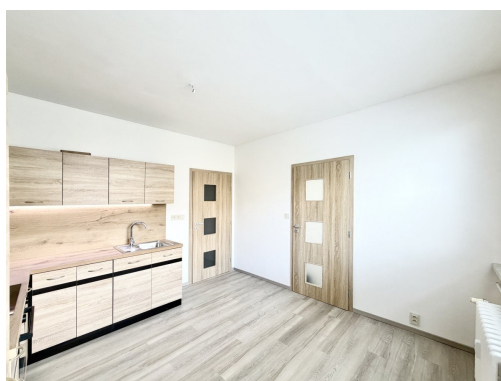

Pronájem bytu 1+1, Sametová, Liberec, 14500 Kč/měs, 41 m²

Sametová, 46006, Liberec (nečleněné město), Liberec

14 500 Kč

za měsíc

vratná jistota, náklady na
bydlení 3341 Kč, poplatek
za podnájem

*Ideální
nájemce*

Vyřizuje

Dana Oralová

Tel.: 222703030

GSM: 222703030

E-mail:

podpora@idealninajemce.cz
z

Dispozice bytu:	1+1	Podlaží v domě:	6
Počet podlaží v domě:	8	Celková podlahová plocha:	41 m²
Druh objektu:	panelová	Stav objektu:	dobry
Vlastnictví:	osobní	Umístění objektu:	sídliště
Doprava:	dálnice; silnice; MHD; autobus	Občanská vybavenost:	Škola; Školka; Pošta; Supermarket; Kompletní sít obchodů a služeb
Elektrina:	Elektro - 230 V	Telekomunikace:	Telefon; Internet
Topení:	Ústřední - dálkové		

POPIS NEMOVITOSTI: Prohlídky

Pro registraci na prohlídku použijte prosím tento formulář:

inbyty.cz/byt-wbcqi

K dlouhodobému podnájmu nabízíme krásný byt o dispozici 1+1 v oblíbené lokalitě Sametová. Byt o celkové výměře 41 m² se nachází v 6. podlaží panelového domu s výtahem. K bytu patří i balkon v mezipatře a sklepní kóje.

Byt se nabízí částečně vybavený. Kuchyně disponuje elektrickou troubou, varnou deskou a digestoří. Obývací část je nezařizována. V koupelně je sprchový kout, umyvadlo a toaleta.

V okolí domu najdeme restaurace, supermarket, základní a mateřskou školu atd. Minutu chůze od domu je vzdálená autobusová zastávka.

Byt je volný ihned k nastěhování.