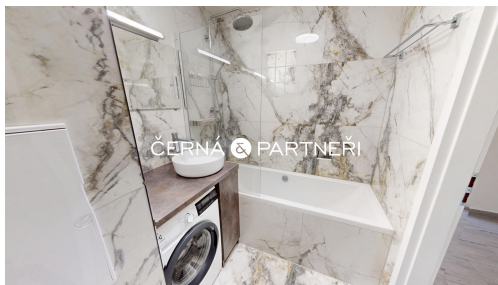

Pronájem bytu 2+1, Jiřího Wolкера 421, Most

Jiřího Wolкера, 43401, Most

12 500 Kč
za měsíc

Vyřizuje

Pavel Zeman

Tel.: +420 778792889

GSM: +420 778792889

E-mail:

pavel.zeman@annacerna.cz

Dispozice bytu:	2+1	Podlaží v domě:	12
Počet podlaží v domě:	13	Celková podlahová plocha:	61 m²
Druh objektu:	panelová	Stav objektu:	dobrý
Vlastnictví:	osobní	Umístění objektu:	klidná část obce
Topení:	Lokální - elektrické	Odpad:	Kanalizace

POPIS NEMOVITOSTI: Pronájem bytu 2+1 po kompletní rekonstrukci, 61 m and sup2;

Hledáte moderní a útulné bydlení s výbornou dostupností služeb? Nabízíme k pronájmu světlý byt o dispozici 2+1 a výměře 61 m and sup2;, který se nachází ve 12. nadzemním podlaží udržovaného panelového domu.

Byt prošel kompletní rekonstrukcí, díky které nabízí komfortní bydlení bez nutnosti dalších investic. Dispozice bytu poskytuje dostatek prostoru jak pro jednotlivce či pár, tak i pro menší rodinu.

Velkou výhodou je lokalita s kompletní občanskou vybaveností. V docházkové vzdálenosti se nachází mateřská a základní škola, dětská hřiště, sportoviště, zimní stadion, sportovní hala, obchody i zastávky MHD, které zajišťují pohodlné spojení do centra města i okolí.

Finanční podmínky:

Nájemné: 12 500 Kč/měsíc

Zálohy na služby: dle evidenčního listu

Vratná kauce: 25 000 Kč