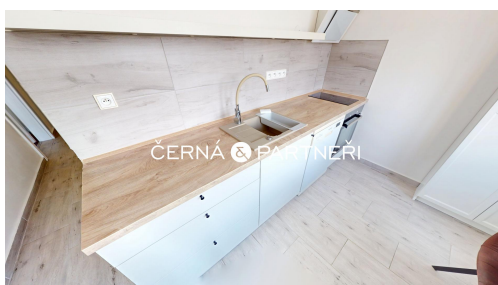

Pronájem bytu 2+1, Jiřího Wolкера 421, Most

Jiřího Wolкера, 43401, Most

12 500 Kč
za měsíc

Vyřizuje

Pavel Zeman

Tel.: +420 778792889

GSM: +420 778792889

E-mail:

pavel.zeman@annacerna.cz

Dispozice bytu:	2+1	Podlaží v domě:	12
Počet podlaží v domě:	13	Celková podlahová plocha:	61 m²
Druh objektu:	panelová	Stav objektu:	dobrý
Vlastnictví:	osobní	Umístění objektu:	klidná část obce
Topení:	Lokální - elektrické	Odpad:	Kanalizace

POPIS NEMOVITOSTI: Pronájem bytu 2+1 po kompletní rekonstrukci, 61 m and sup2;

Hledáte moderní a útulné bydlení s výbornou dostupností služeb? Nabízíme k pronájmu světlý byt o dispozici 2+1 a výměře 61 m and sup2;, který se nachází ve 12. nadzemním podlaží udržovaného panelového domu.

Byt prošel kompletní rekonstrukcí, díky které nabízí komfortní bydlení bez nutnosti dalších investic. Dispozice bytu poskytuje dostatek prostoru jak pro jednotlivce či pár, tak i pro menší rodinu.

Velkou výhodou je lokalita s kompletní občanskou vybaveností. V docházkové vzdálenosti se nachází mateřská a základní škola, dětská hřiště, sportoviště, zimní stadion, sportovní hala, obchody i zastávky MHD, které zajišťují pohodlné spojení do centra města i okolí.

Finanční podmínky:

Nájemné: 12 500 Kč/měsíc

Zálohy na služby: dle evidenčního listu

Vratná kauce: 25 000 Kč