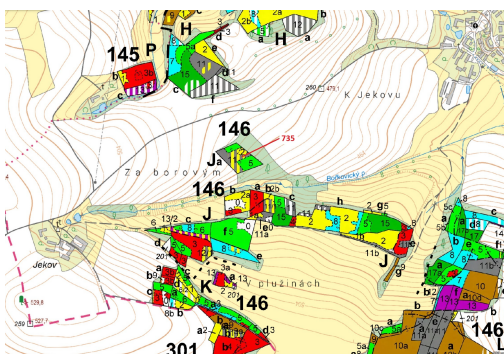

Lesní pozemek o výměře 6963 m², podíl 1/1, katastrální území Bořkovice, obec Zvěstov, obec s rozšíře

25706, Zvěstov

168 000 Kč
za nemovitost

Vyřizuje
Call centrum
exdražby.cz
Tel.: +420 774 740 636
GSM: +420 774 740 636
E-mail:
dotazy@exdražby.cz

Celková plocha: 6 963 m²

Druh pozemku: les

POPIS NEMOVITOSTI: Lesní pozemek o výměře 6963 m², parcelní číslo 735, podíl 1/1, katastrální území Bořkovice, obec Zvěstov, obec s rozšířenou působností Votice, okres Benešov, Středočeský kraj. Částečně po těžbě.