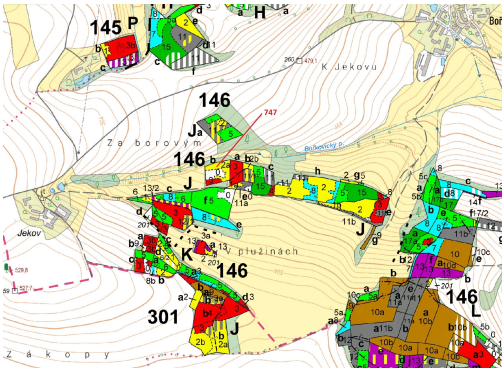

Lesní pozemek o výměře 3010 m², podíl 1/1, katastrální území Bořkovice, obec Zvěstov, obec s rozšíře

25706, Zvěstov

73 000 Kč
za nemovitost

Vyřizuje
Call centrum
exdrazby.cz
Tel.: +420 774 740 636
GSM: +420 774 740 636
E-mail:
dotazy@exdrazby.cz

Celková plocha: 3 010 m²

Druh pozemku: les

POPIS NEMOVITOSTI: Lesní pozemek o výměře 3010 m², parcelní číslo 747, podíl 1/1, katastrální území Bořkovice, obec Zvěstov, obec s rozšířenou působností Votice, okres Benešov, Středočeský kraj.