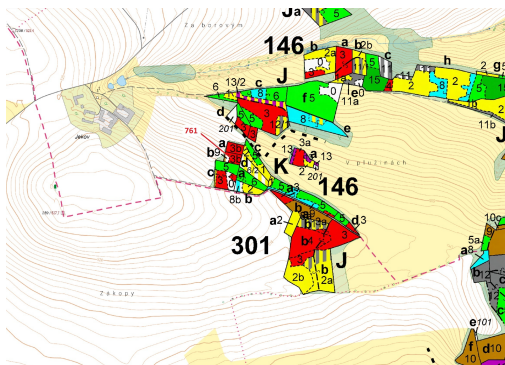

Lesní pozemek o výměře 1092 m², podíl 1/1, katastrální území Bořkovice, obec Zvěstov, obec s rozšíře

25706, Zvěstov

32 000 Kč
za nemovitost

Vyřizuje
Call centrum
exdražby.cz
Tel.: +420 774 740 636
GSM: +420 774 740 636
E-mail:
dotazy@exdražby.cz

Celková plocha: 1 092 m²

Druh pozemku: les

POPIS NEMOVITOSTI: Lesní pozemek o výměře 1092 m², parcelní číslo 761, podíl 1/1, katastrální území Bořkovice, obec Zvěstov, obec s rozšířenou působností Votice, okres Benešov, Středočeský kraj. Částečně po těžbě.