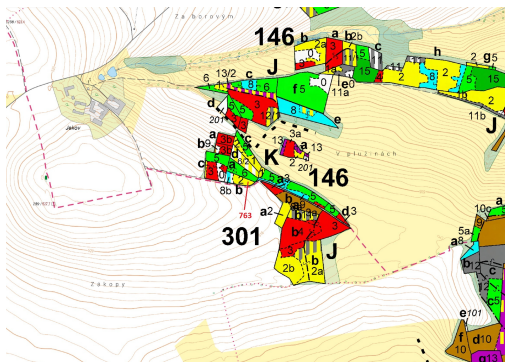

Lesní pozemek o výměře 1498 m², podíl 1/1, katastrální území Bořkovice, obec Zvěstov, obec s rozšíře

25706, Zvěstov

44 000 Kč
za nemovitost

Vyřizuje
Call centrum
exdražby.cz
Tel.: +420 774 740 636
GSM: +420 774 740 636
E-mail:
dotazy@exdražby.cz

Celková plocha: 1 498 m²

Druh pozemku: les

POPIS NEMOVITOSTI: Lesní pozemek o výměře 1498 m², parcelní číslo 763, podíl 1/1, katastrální území Bořkovice, obec Zvěstov, obec s rozšířenou působností Votice, okres Benešov, Středočeský kraj. Částečně po těžbě.