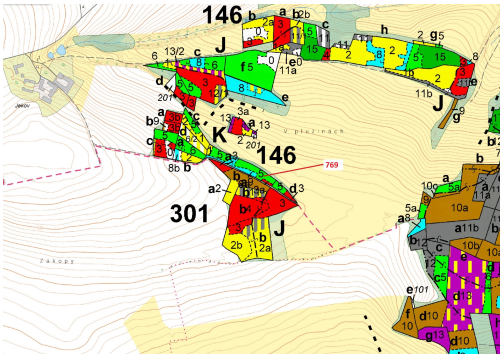

Lesní pozemek o výměře 4745 m², podíl 1/1, katastrální území Bořkovice, obec Zvěstov, obec s rozšíře

25706, Zvěstov

114 000 Kč
za nemovitost

Vyřizuje

Call centrum

exdrazby.cz

Tel.: +420 774 740 636

GSM: +420 774 740 636

E-mail:

dotazy@exdrazby.cz

Celková plocha: 4 745 m²

Druh pozemku: les

POPIS NEMOVITOSTI: Lesní pozemek o výměře 4745 m², parcelní číslo 769, podíl 1/1, katastrální území Bořkovice, obec Zvěstov, obec s rozšířenou působností Votice, okres Benešov, Středočeský kraj. Částečně po těžbě.