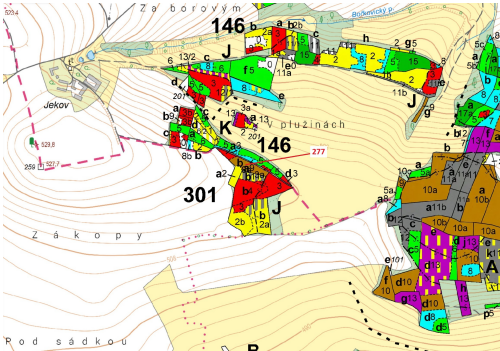

Lesní pozemek o výměře 4758 m², podíl 1/1, katastrální území Vyšetice, obec Šebířov, obec s rozšířen

39143, Šebířov

115 000 Kč
za nemovitost

Vyřizuje

Call centrum

exdrazby.cz

Tel.: +420 774 740 636

GSM: +420 774 740 636

E-mail:

dotazy@exdrazby.cz

Celková plocha: 4 758 m²

Druh pozemku: les

POPIS NEMOVITOSTI: Lesní pozemek o výměře 4758 m², parcelní číslo 277, podíl 1/1, katastrální území Vyšetice, obec Šebířov, obec s rozšířenou působností Tábor, okres Tábor, Jihočeský kraj. Částečně po těžbě.