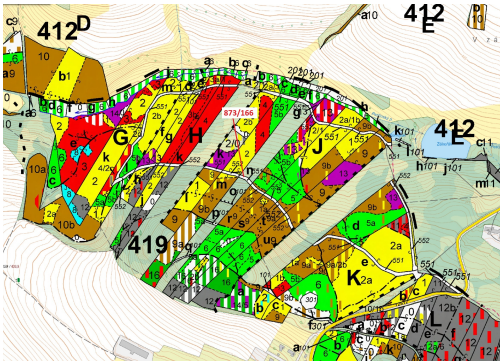

Lesní pozemek o výměře 287 m², podíl 1/1, katastrální území Kladruby u Vlašimi, obec Kladruby, obec

25801, Kladruby

17 000 Kč
za nemovitost

Vyřizuje
Call centrum
exdrazby.cz
Tel.: +420 774 740 636
GSM: +420 774 740 636
E-mail:
dotazy@exdrazby.cz

Celková plocha: 287 m²

Druh pozemku: les

POPIS NEMOVITOSTI: Lesní pozemek o výměře 287 m², parcelní číslo 873/166, podíl 1/1, katastrální území Kladruby u Vlašimi, obec Kladruby, obec s rozšířenou působností Vlašim, okres Benešov, Středočeský kraj.