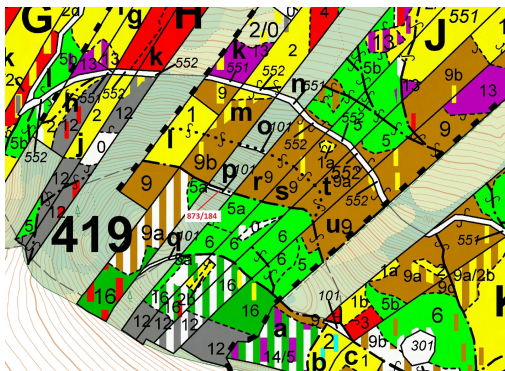

**Lesní pozemek o výměře 90 m<sup>2</sup>, podíl 1/1, katastrální území  
Kladruby u Vlašimi, obec Kladruby, obec s  
25801, Kladruby**

**10 000 Kč**  
za nemovitost

Vyřizuje  
**Call centrum**  
**exdrazby.cz**  
**Tel.:** +420 774 740 636  
**GSM:** +420 774 740 636  
**E-mail:**  
[dotazy@exdrazby.cz](mailto:dotazy@exdrazby.cz)

**Celková plocha:** 90 m<sup>2</sup>

**Druh pozemku:** les

**POPIS NEMOVITOSTI:** Lesní pozemek o výměře 90 m<sup>2</sup>, parcelní číslo 873/184, podíl 1/1, katastrální území Kladruby u Vlašimi, obec Kladruby, obec s rozšířenou působností Vlašim, okres Benešov, Středočeský kraj.