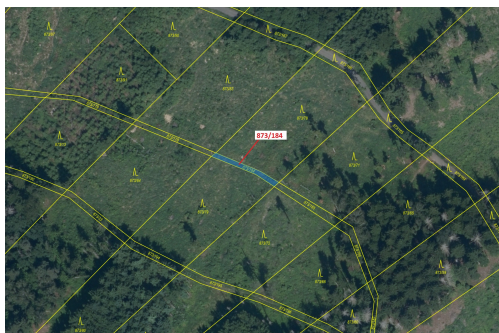

**Lesní pozemek o výměře 90 m<sup>2</sup>, podíl 1/1, katastrální území  
Kladruby u Vlašimi, obec Kladruby, obec s  
25801, Kladruby**

**10 000 Kč**  
za nemovitost

Vyřizuje  
**Call centrum**  
**exdrazby.cz**  
**Tel.:** +420 774 740 636  
**GSM:** +420 774 740 636  
**E-mail:**  
[dotazy@exdrazby.cz](mailto:dotazy@exdrazby.cz)

**Celková plocha:** 90 m<sup>2</sup>

**Druh pozemku:** les

**POPIS NEMOVITOSTI:** Lesní pozemek o výměře 90 m<sup>2</sup>, parcelní číslo 873/184, podíl 1/1, katastrální území Kladruby u Vlašimi, obec Kladruby, obec s rozšířenou působností Vlašim, okres Benešov, Středočeský kraj.