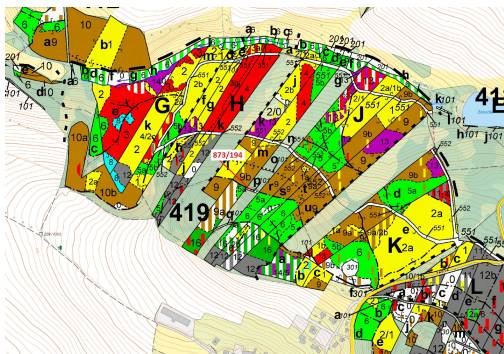

Lesní pozemek o výměře 132 m², podíl 1/1, katastrální území Kladruby u Vlašimi, obec Kladruby, obec

25801, Kladruby

10 000 Kč
za nemovitost

Vyřizuje
Call centrum
exdražby.cz
Tel.: +420 774 740 636
GSM: +420 774 740 636
E-mail:
dotazy@exdražby.cz

Celková plocha: 132 m²

Druh pozemku: les

POPIS NEMOVITOSTI: Lesní pozemek o výměře 132 m², parcelní číslo 873/194, podíl 1/1, katastrální území Kladruby u Vlašimi, obec Kladruby, obec s rozšířenou působností Vlašim, okres Benešov, Středočeský kraj.