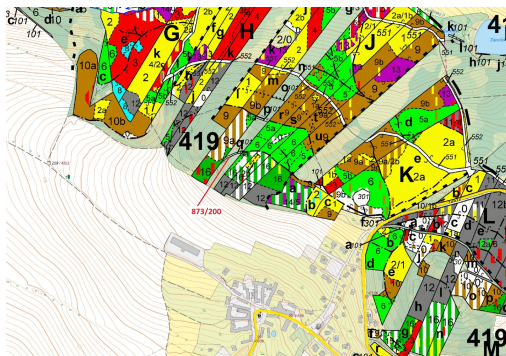

Lesní pozemek o výměře 189 m², podíl 1/1, katastrální území Kladruby u Vlašimi, obec Kladruby, obec

25801, Kladruby

12 000 Kč
za nemovitost

Vyřizuje
Call centrum
exdražby.cz
Tel.: +420 774 740 636
GSM: +420 774 740 636
E-mail:
dotazy@exdražby.cz

Celková plocha: 189 m²

Druh pozemku: les

POPIS NEMOVITOSTI: Lesní pozemek o výměře 189 m², parcelní číslo 873/200, podíl 1/1, katastrální území Kladruby u Vlašimi, obec Kladruby, obec s rozšířenou působností Vlašim, okres Benešov, Středočeský kraj.