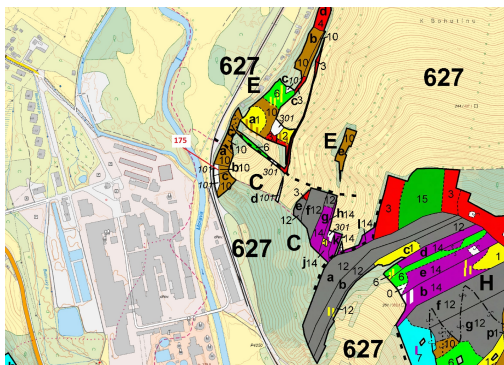

Lesní pozemek o výměře 827 m², podíl 1/1, katastrální území Bohutín nad Moravou, obec Bohutín, obec

78962, Bohutín

41 000 Kč
za nemovitost

Vyřizuje

Call centrum

exdrazby.cz

Tel.: +420 774 740 636

GSM: +420 774 740 636

E-mail:

dotazy@exdrazby.cz

Celková plocha: 827 m²

Druh pozemku: les

POPIS NEMOVITOSTI: Lesní pozemek o výměře 827 m², parcelní číslo 175, podíl 1/1, katastrální území Bohutín nad Moravou, obec Bohutín, obec s rozšířenou působností Šumperk, okres Šumperk, Olomoucký kraj.