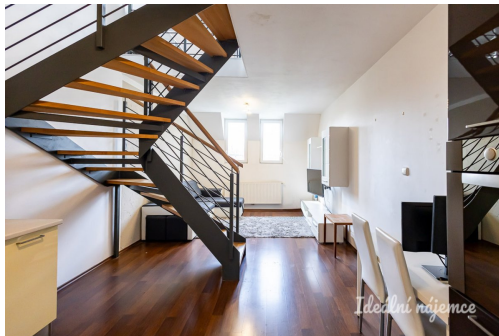

Pronájem bytu 2+kk, Pod Nouzovem, Kbely, 57 m²

Pod Nouzovem, 19700, Praha 19, Praha

22 900 Kč

za měsíc

vratná jistota, náklady na
bydlení 4.990Kč, poplatek
za podnájem

*Ideální
nájemce*

Vyřizuje

Dana Oralová

Tel.: 222703030

GSM: 222703030

E-mail:

podpora@idealninajemce.cz
z

Dispozice bytu:	2+kk	Podlaží v domě:	3
Počet podlaží v domě:	3	Celková podlahová plocha:	57 m²
Druh objektu:	cihlová	Stav objektu:	velmi dobrý
Vlastnictví:	osobní	Umístění objektu:	klidná část obce
Doprava:	silnice; MHD; autobus	Občanská vybavenost:	Škola; Školka; Zdravotnická zařízení; Pošta; Supermarket; Kompletní síť obchodů a služeb
Elektrina:	Elektro - 230 V	Topení:	Ústřední - dálkové
Energetická náročnost:	G - Mimořádně nehospodárná		

POPIS NEMOVITOSTI: Nabízíme k dlouhodobému podnájmům světlý mezonetový byt 2+kk o výměře 57 m² v klidné lokalitě pražských Kbel. Byt se nachází ve 3. patře udržovaného bytového domu a náleží k němu vlastní parkovací stání.

Byt je částečně vybavený, takže si interiér můžete doladit podle svého vkusu. Kuchyně disponuje lednicí s mrazákem, elektrickou troubou, varnou deskou a digestoří. V obývacím pokoji je k dispozici sedací souprava, úložný prostor a televize. Ložnice je umístěna v patře mezonetu. Koupelna je vybavena sprchovým koutem, umyvadlem, toaletou a pračkou.

V okolí domu najdete kompletní občanskou vybavenost. V docházkové vzdálenosti je supermarket Billa, restaurace,